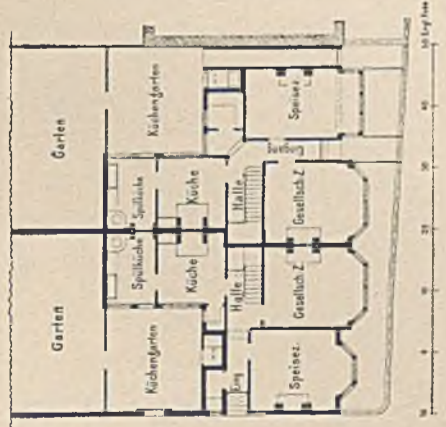

NEUBAUTEN IN GROSSBRITANNIEN

J. T. BLACKWELL ARCH.

LEICESTER
THE MERE ROAD VALETTA HOUSE UND HERTFORD HOUSE
VERLAG VON ERNST WASMUTH BERLIN