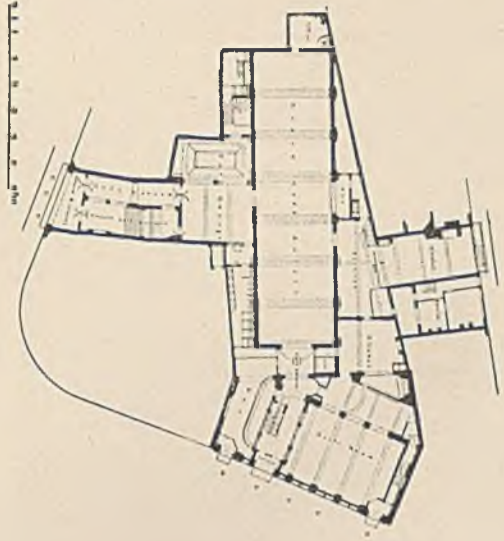

CHRISTOPHER & WHITE ARCH.

LONDON

CAFÉ MONICO FRONT NACH DER SHAFTESBURY AVENUE