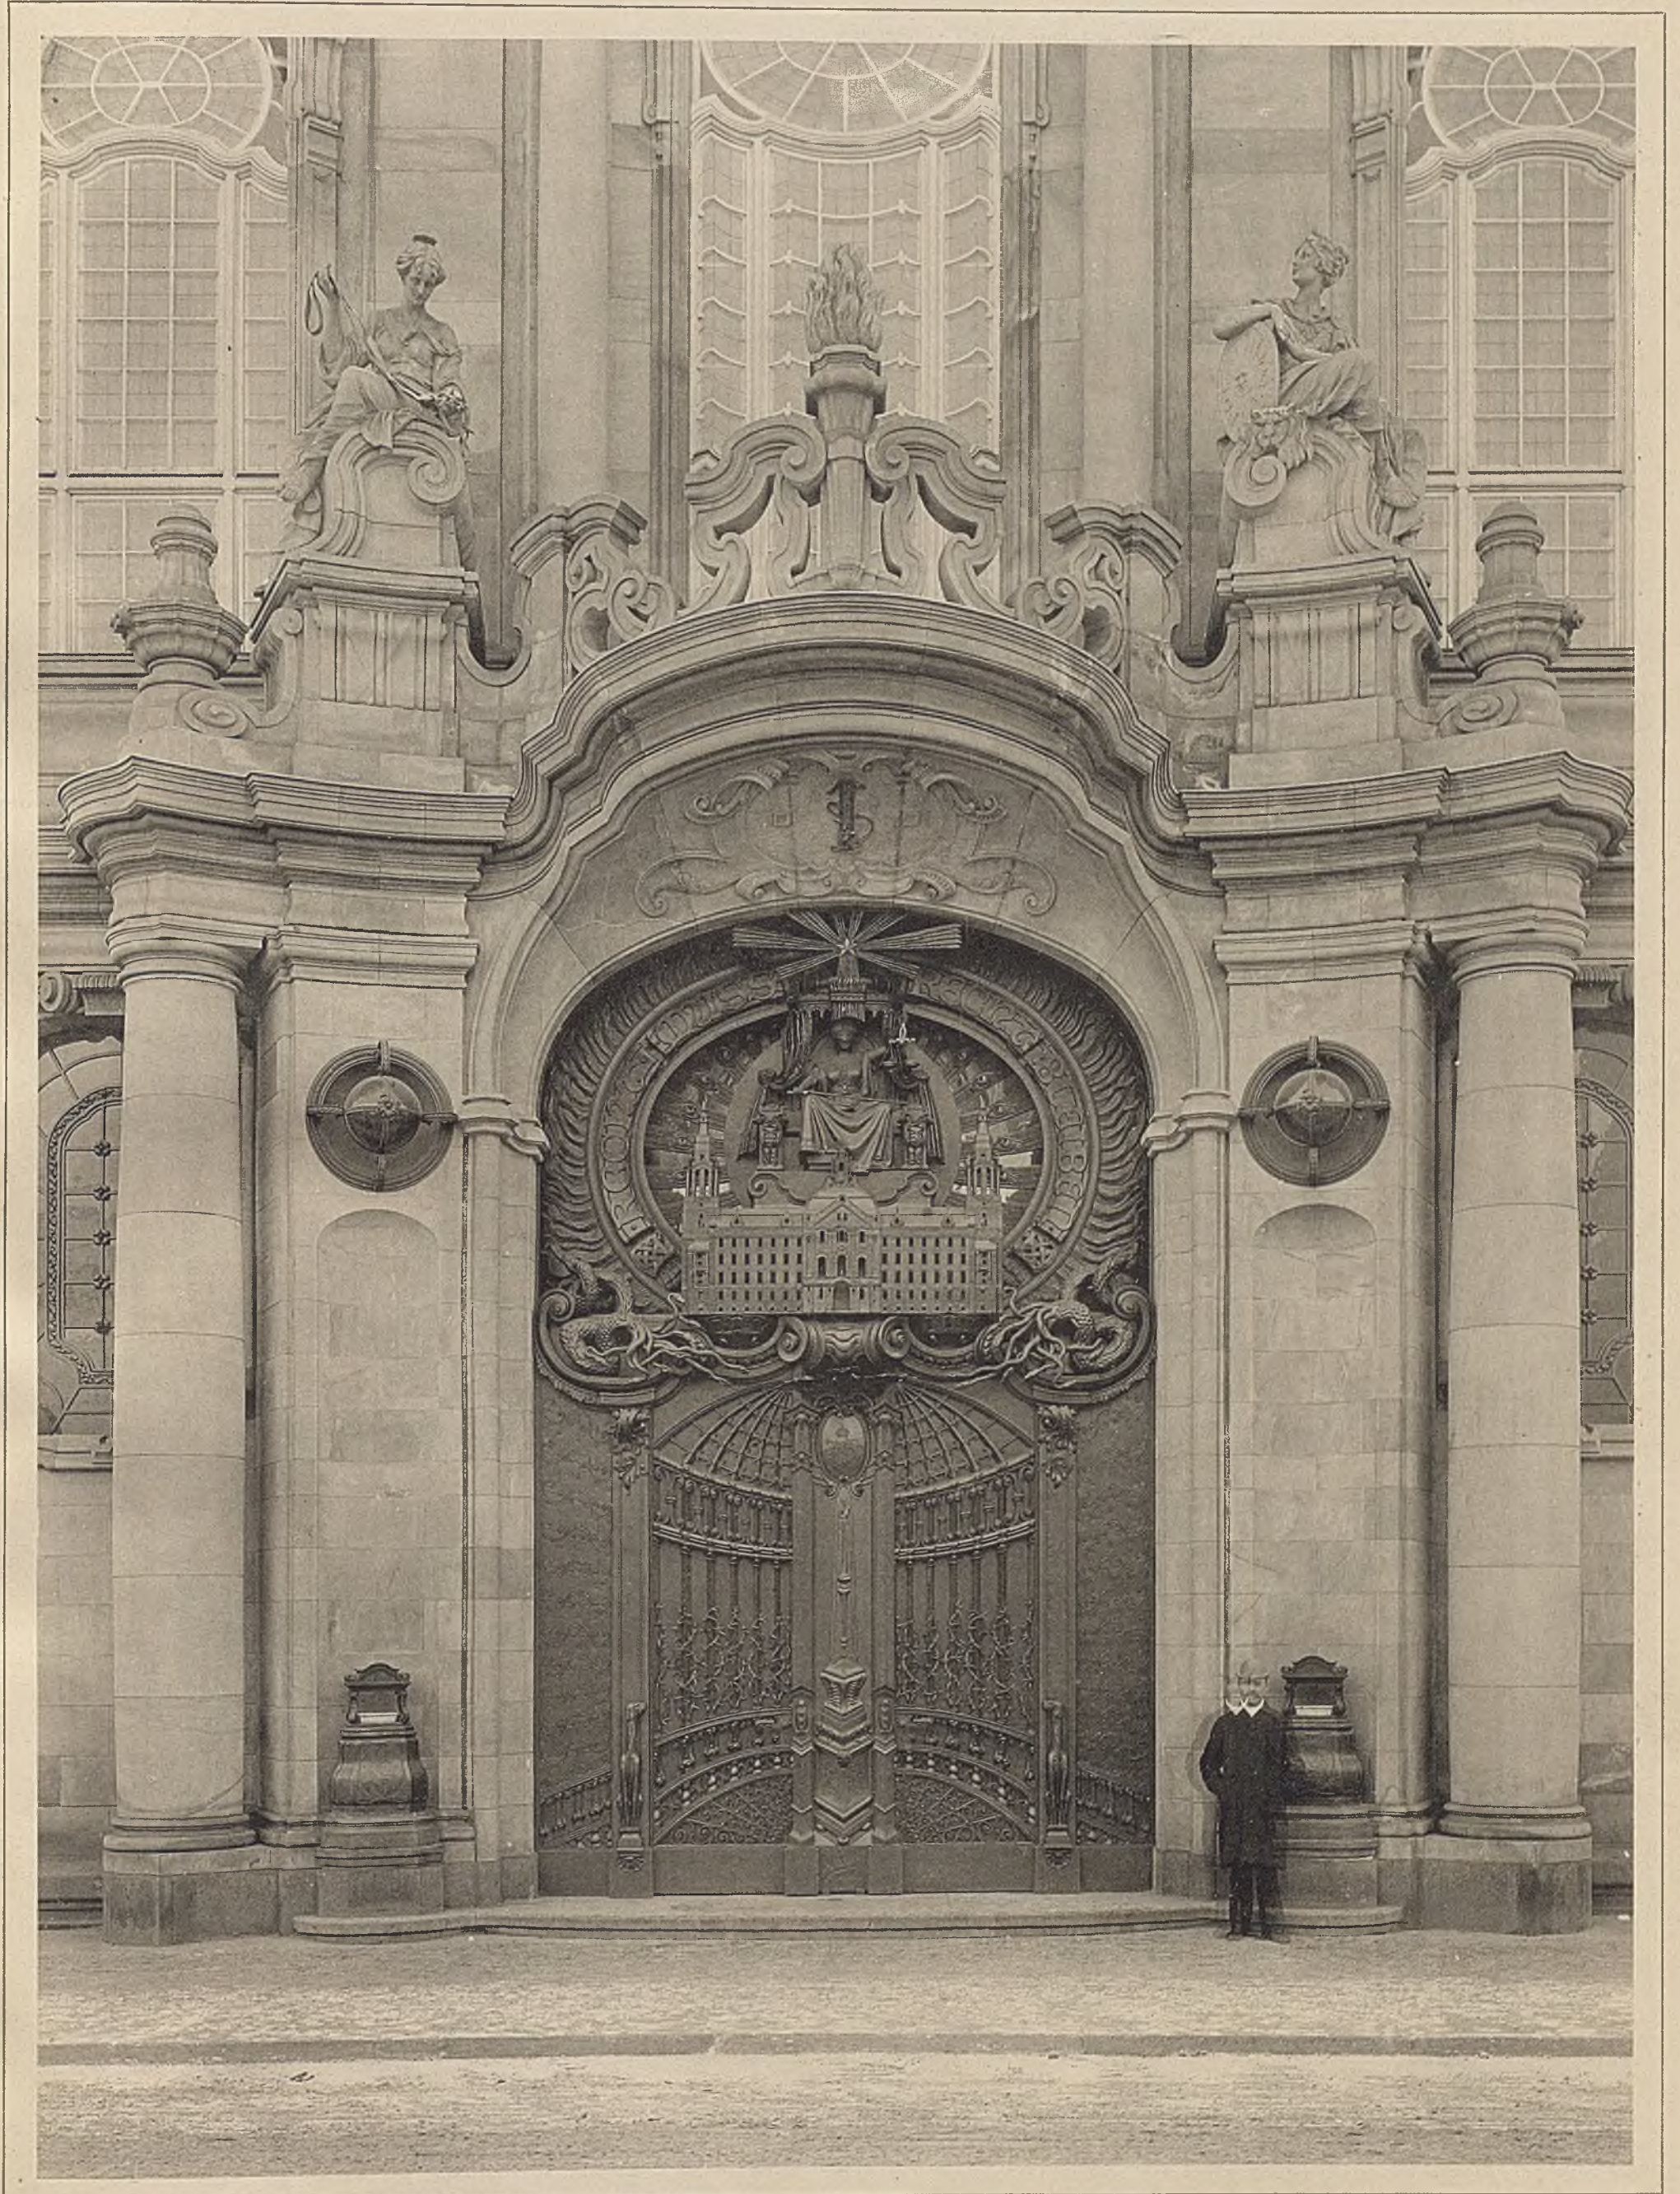

OTTO SCHMALZ ARCH.

LICHTDRUCK WILHELM GREVE, BERLIN