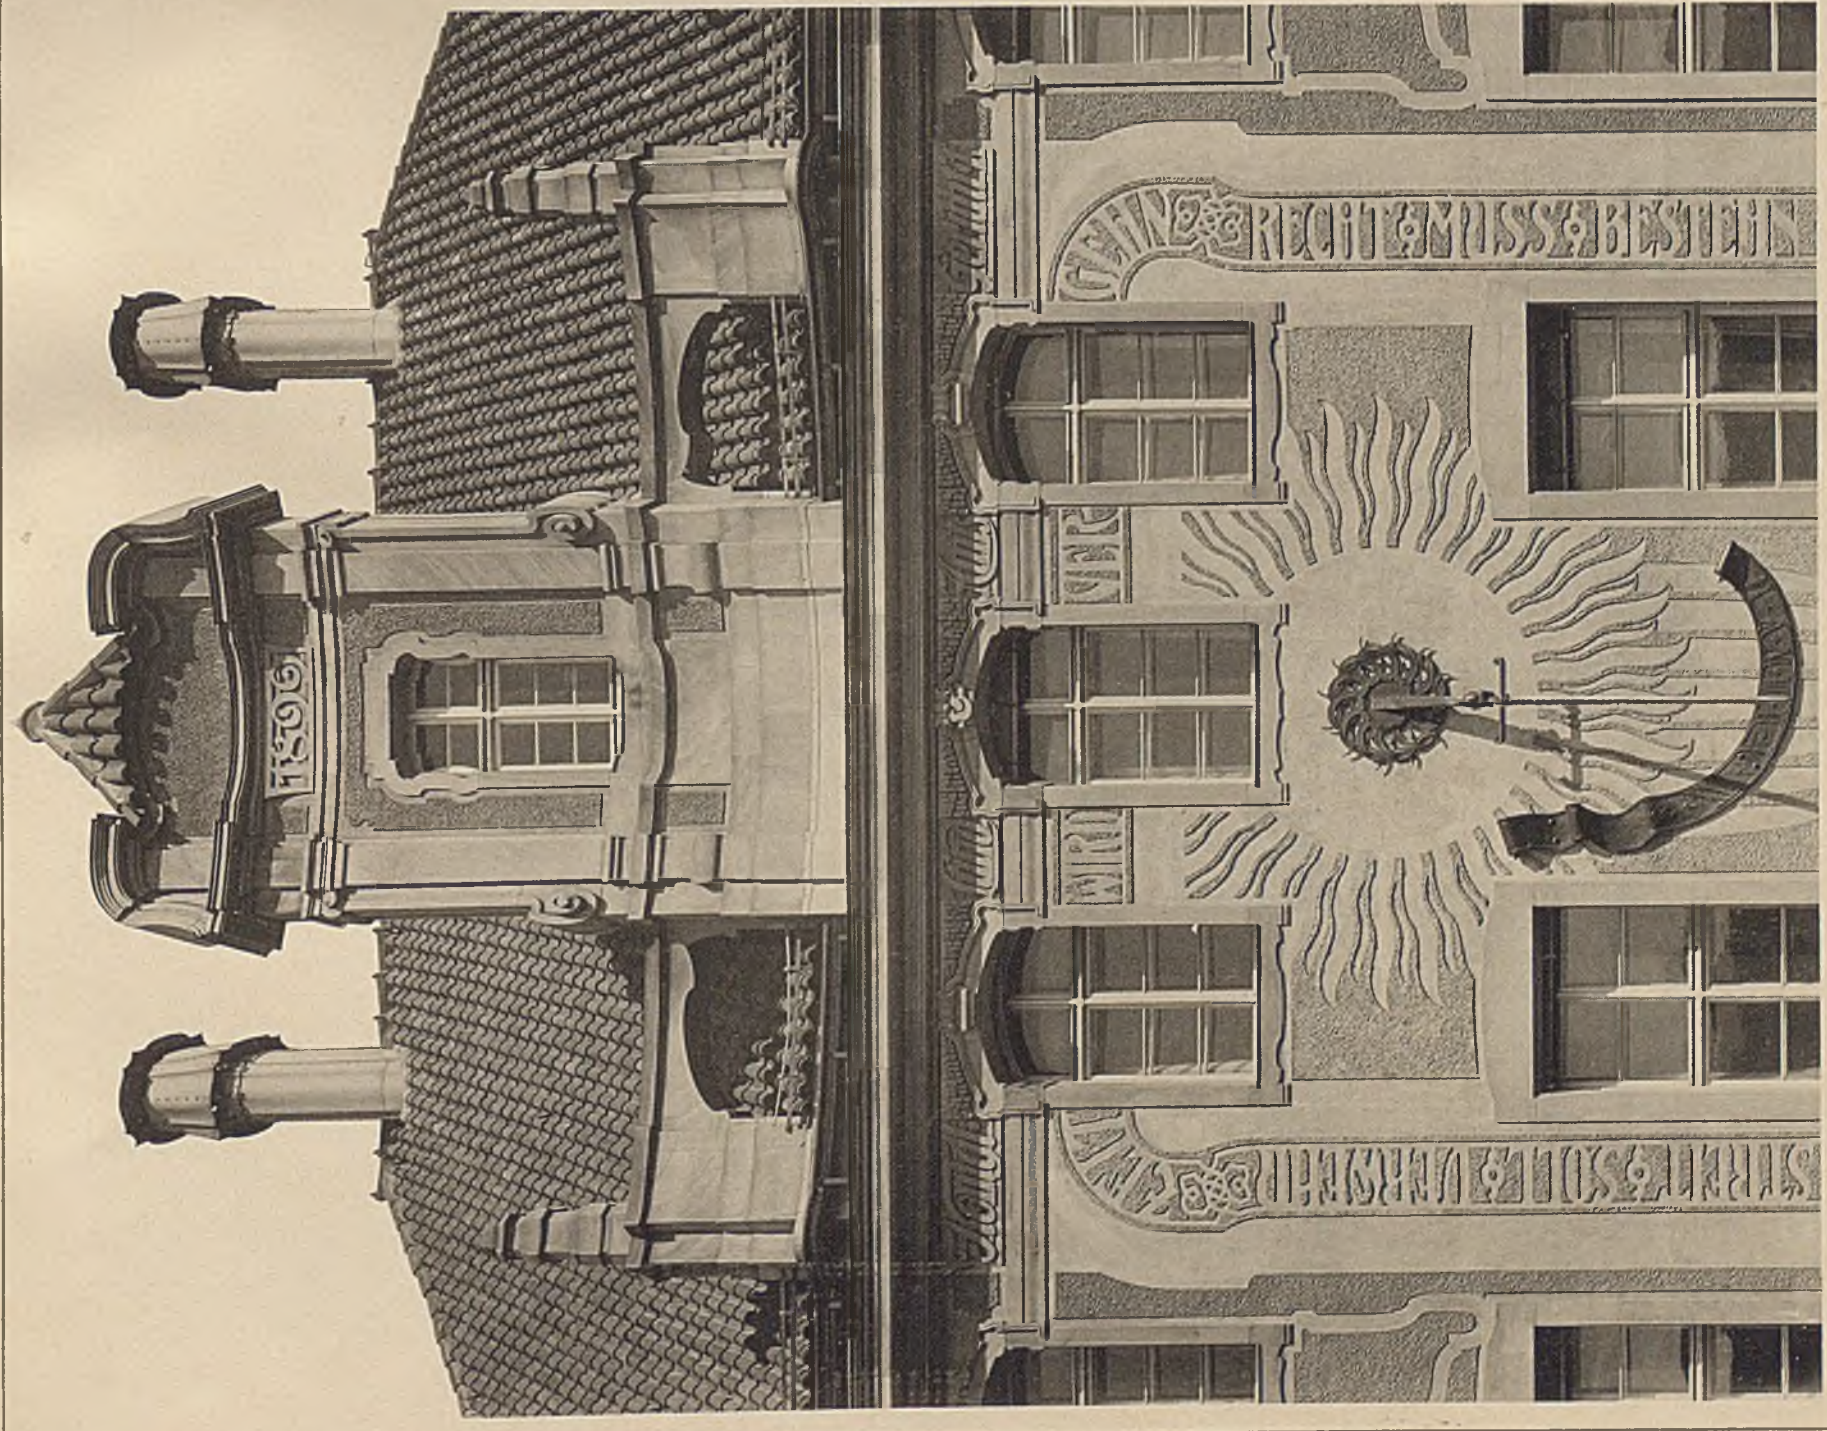

LICHTDRUCK WILHELM GREVE, BERLIN

BERLIN
KÖNIGL. LAND- UND AMTSGERICHT I — PORTAL IN DER GRÜNERSTRASSE

OTTO SCHMALZ ARCH.

LICHTDRUCK WILHELM GREVE, BERLIN

BERLIN
KÖNIGL. LAND- UND AMTSGERICHT I — ECKTURM

F. WOLFF ARCH.