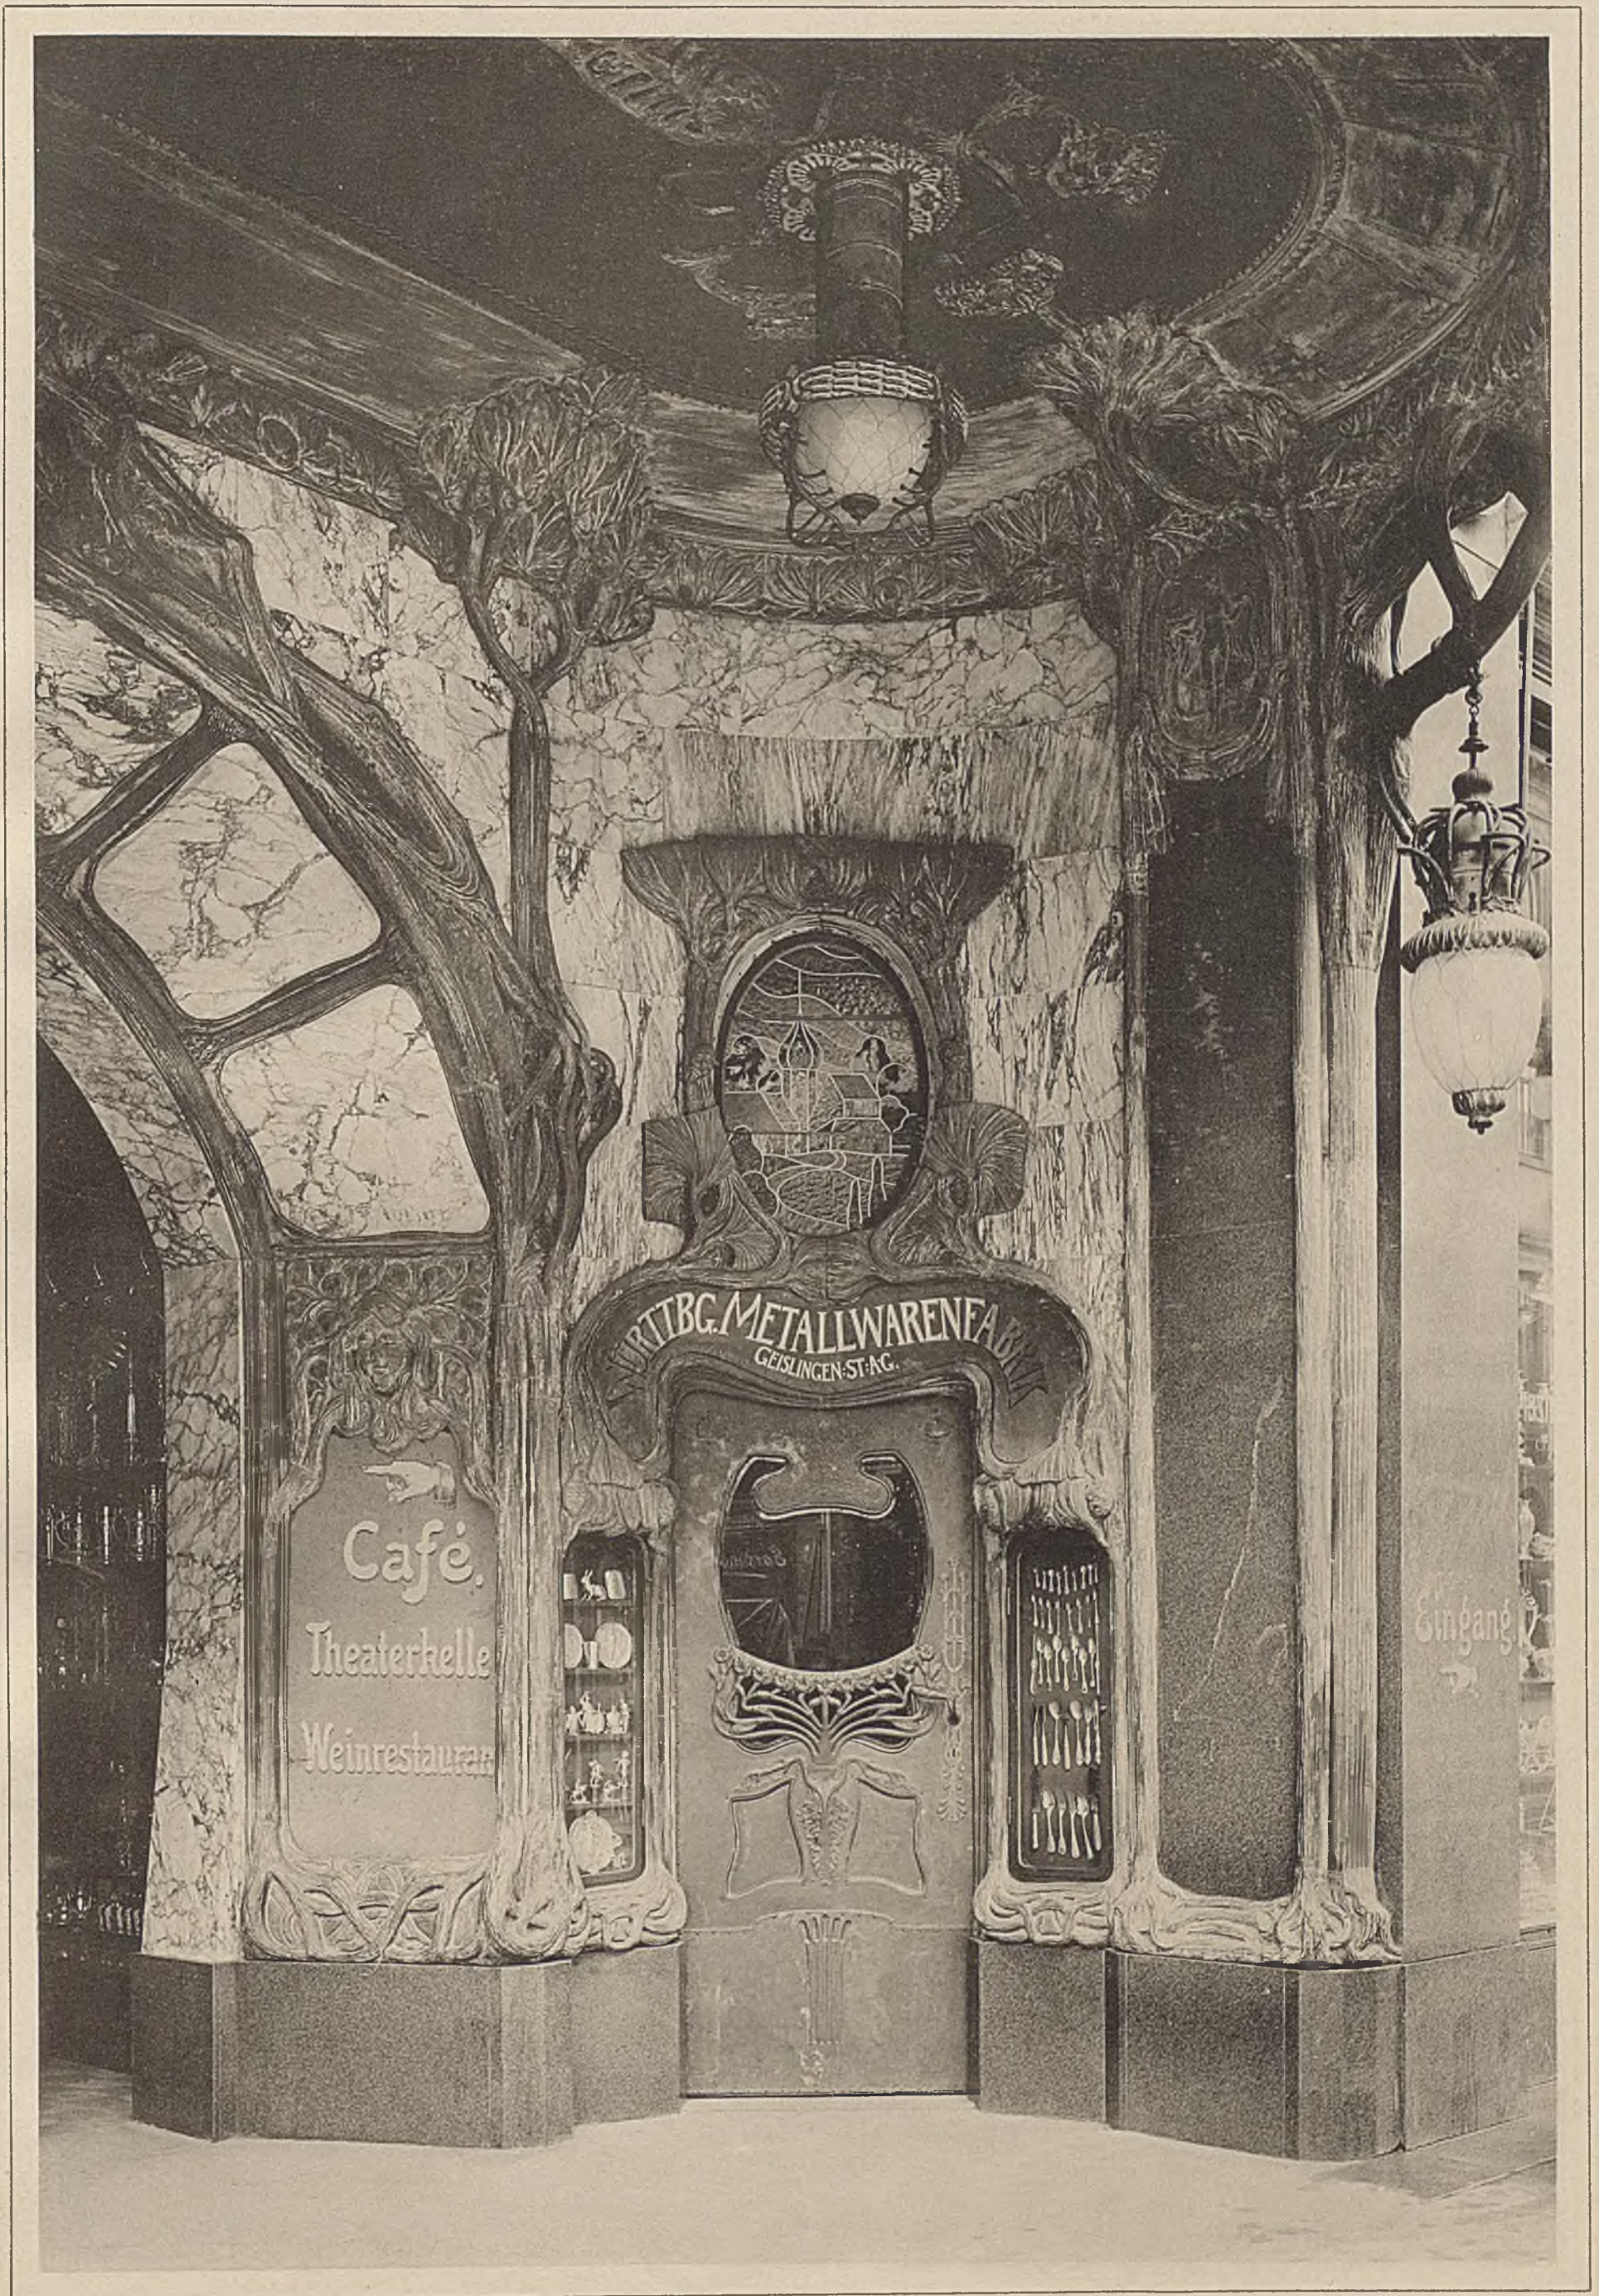

DRESDEN

PRAGERSTRASSE 4-6 — FASSADENDETAIL

LOSSOW & VIEHWEGER ARCH.

DRESDEN
PRAGERSTRASSE 4-6 — HAUPTPORTAL

LICHTDRUCK WILHELM GREVE, BERLIN

LOSSOW & VIEHWEGER ARCH.

LICHTDRUCK WILHELM GREVE, BERLIN

DRESDEN