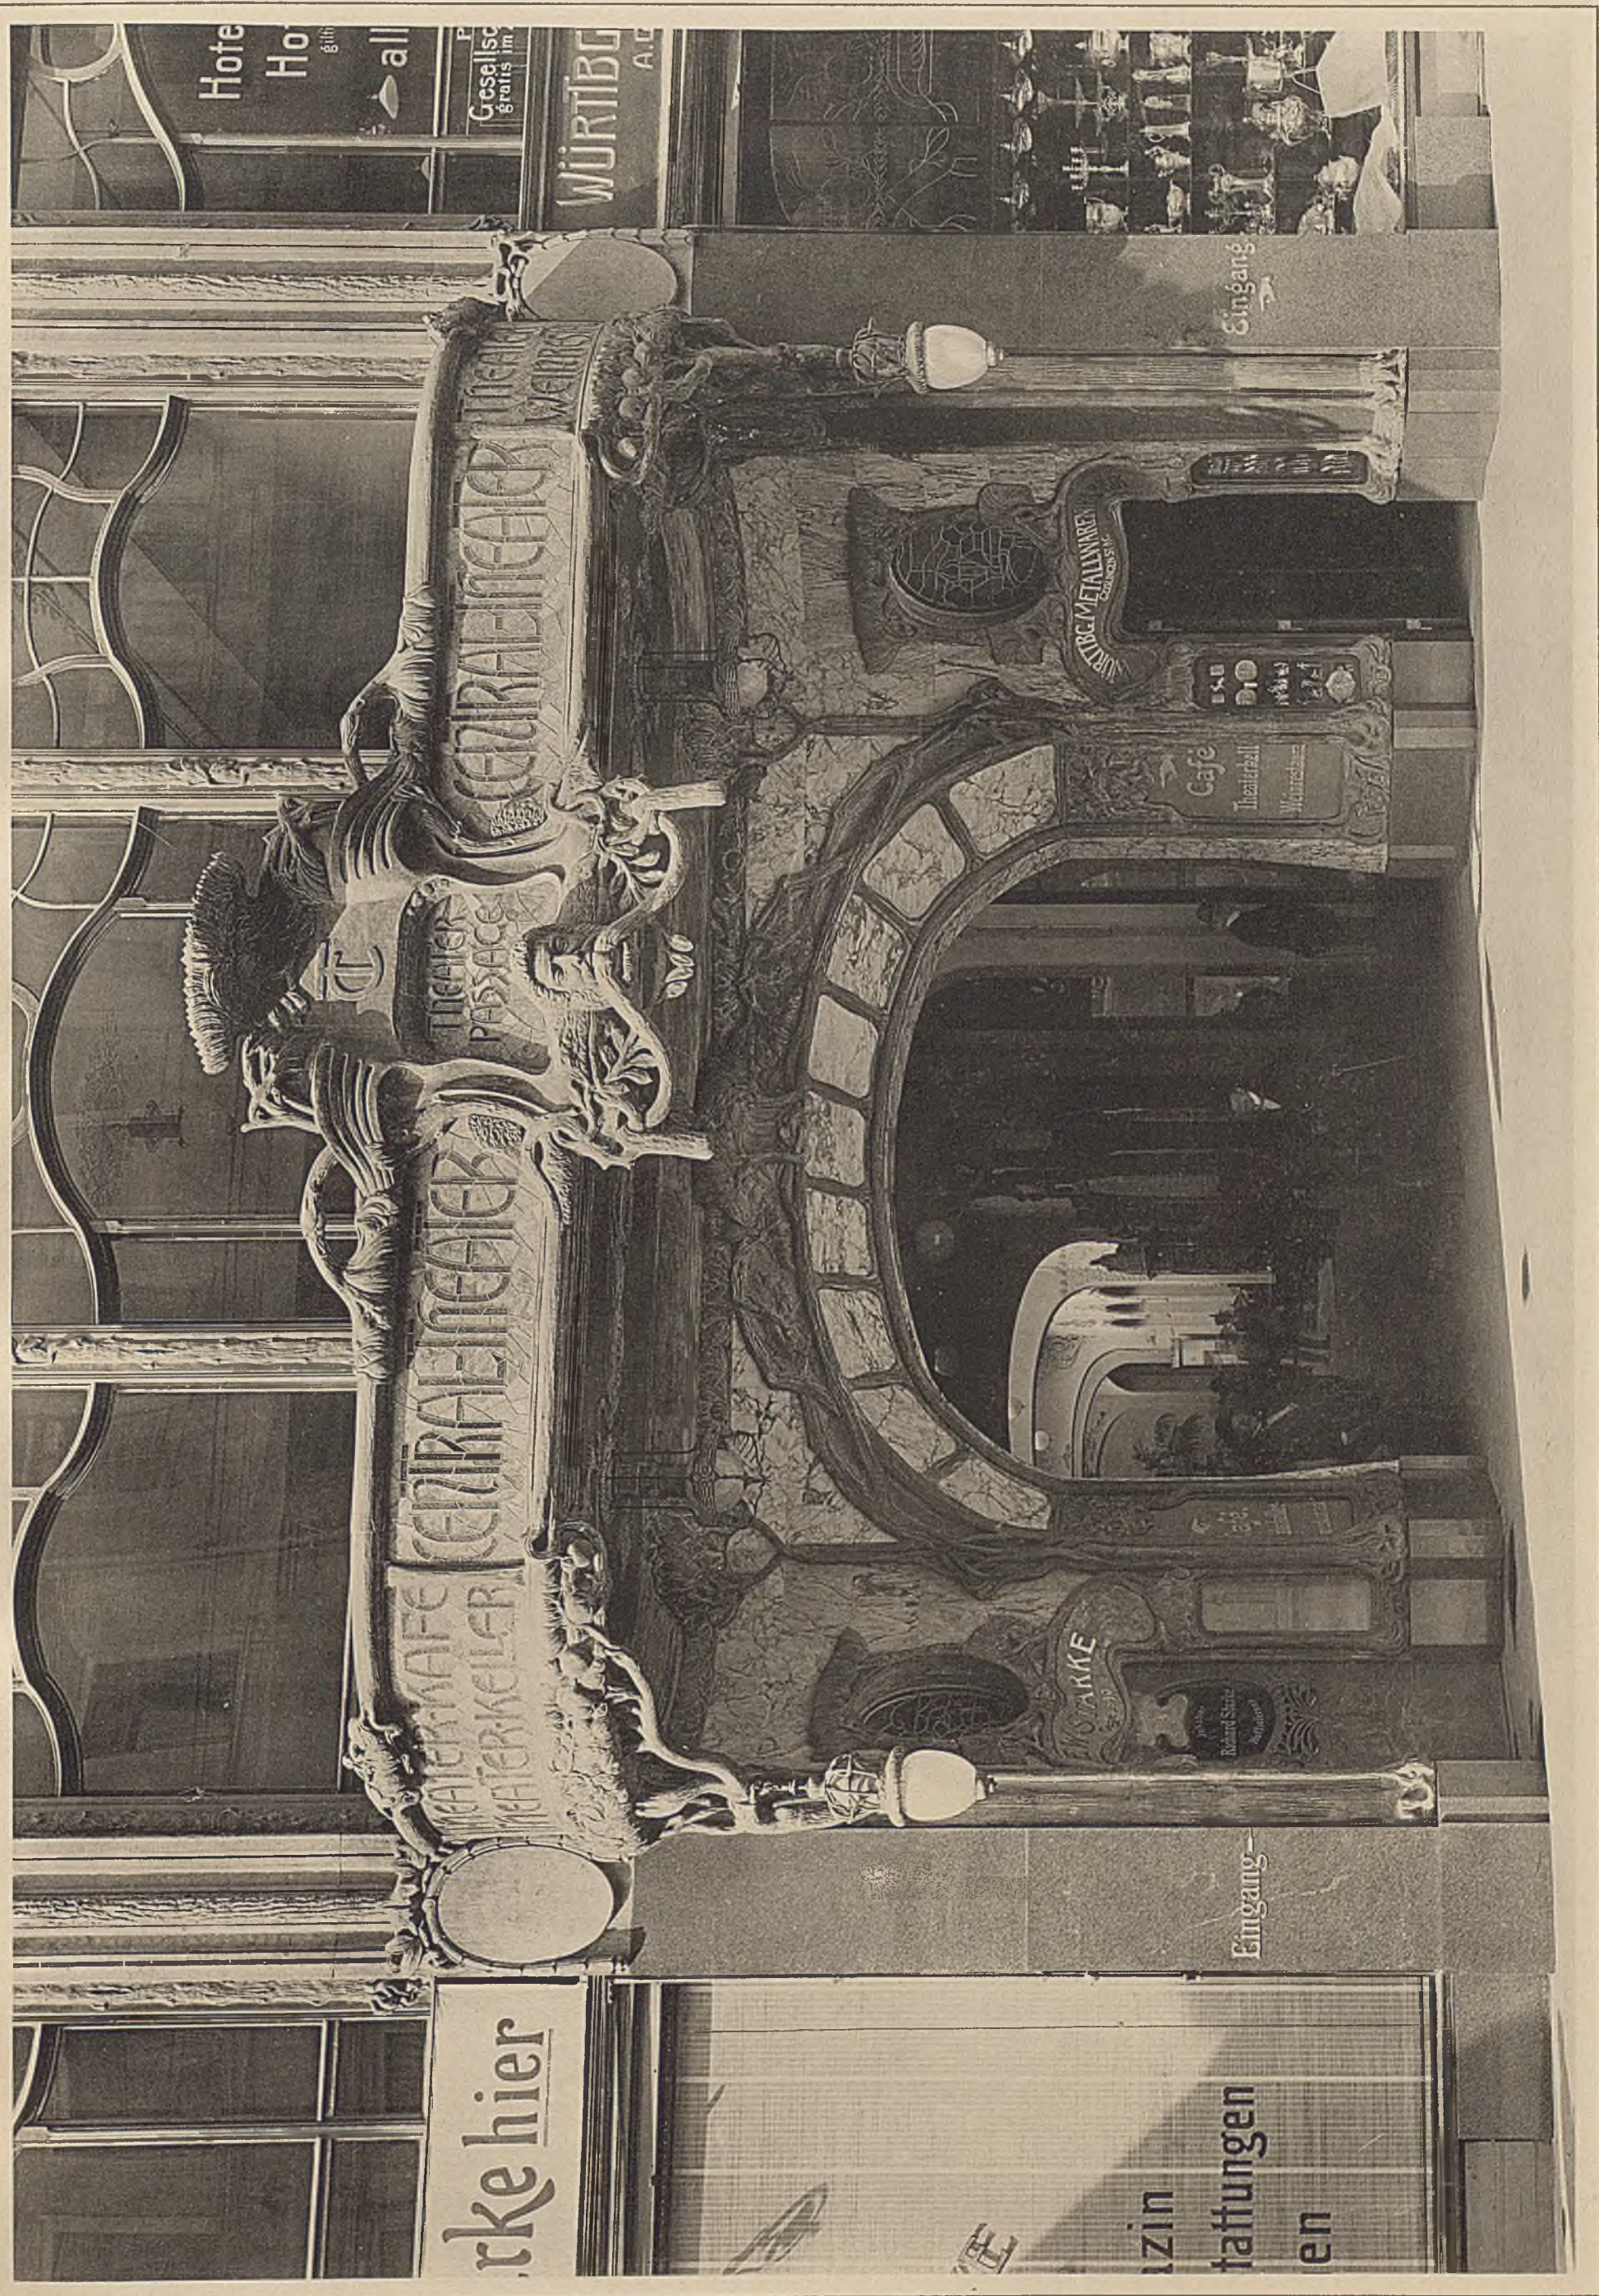

LOSSOW & VIEHWEGER ARCH.

DRESDEN
PRAGERSTRASSE 4-6 — HAUPTPORTAL

LICHTDRUCK WILHELM GREVE, BERLIN