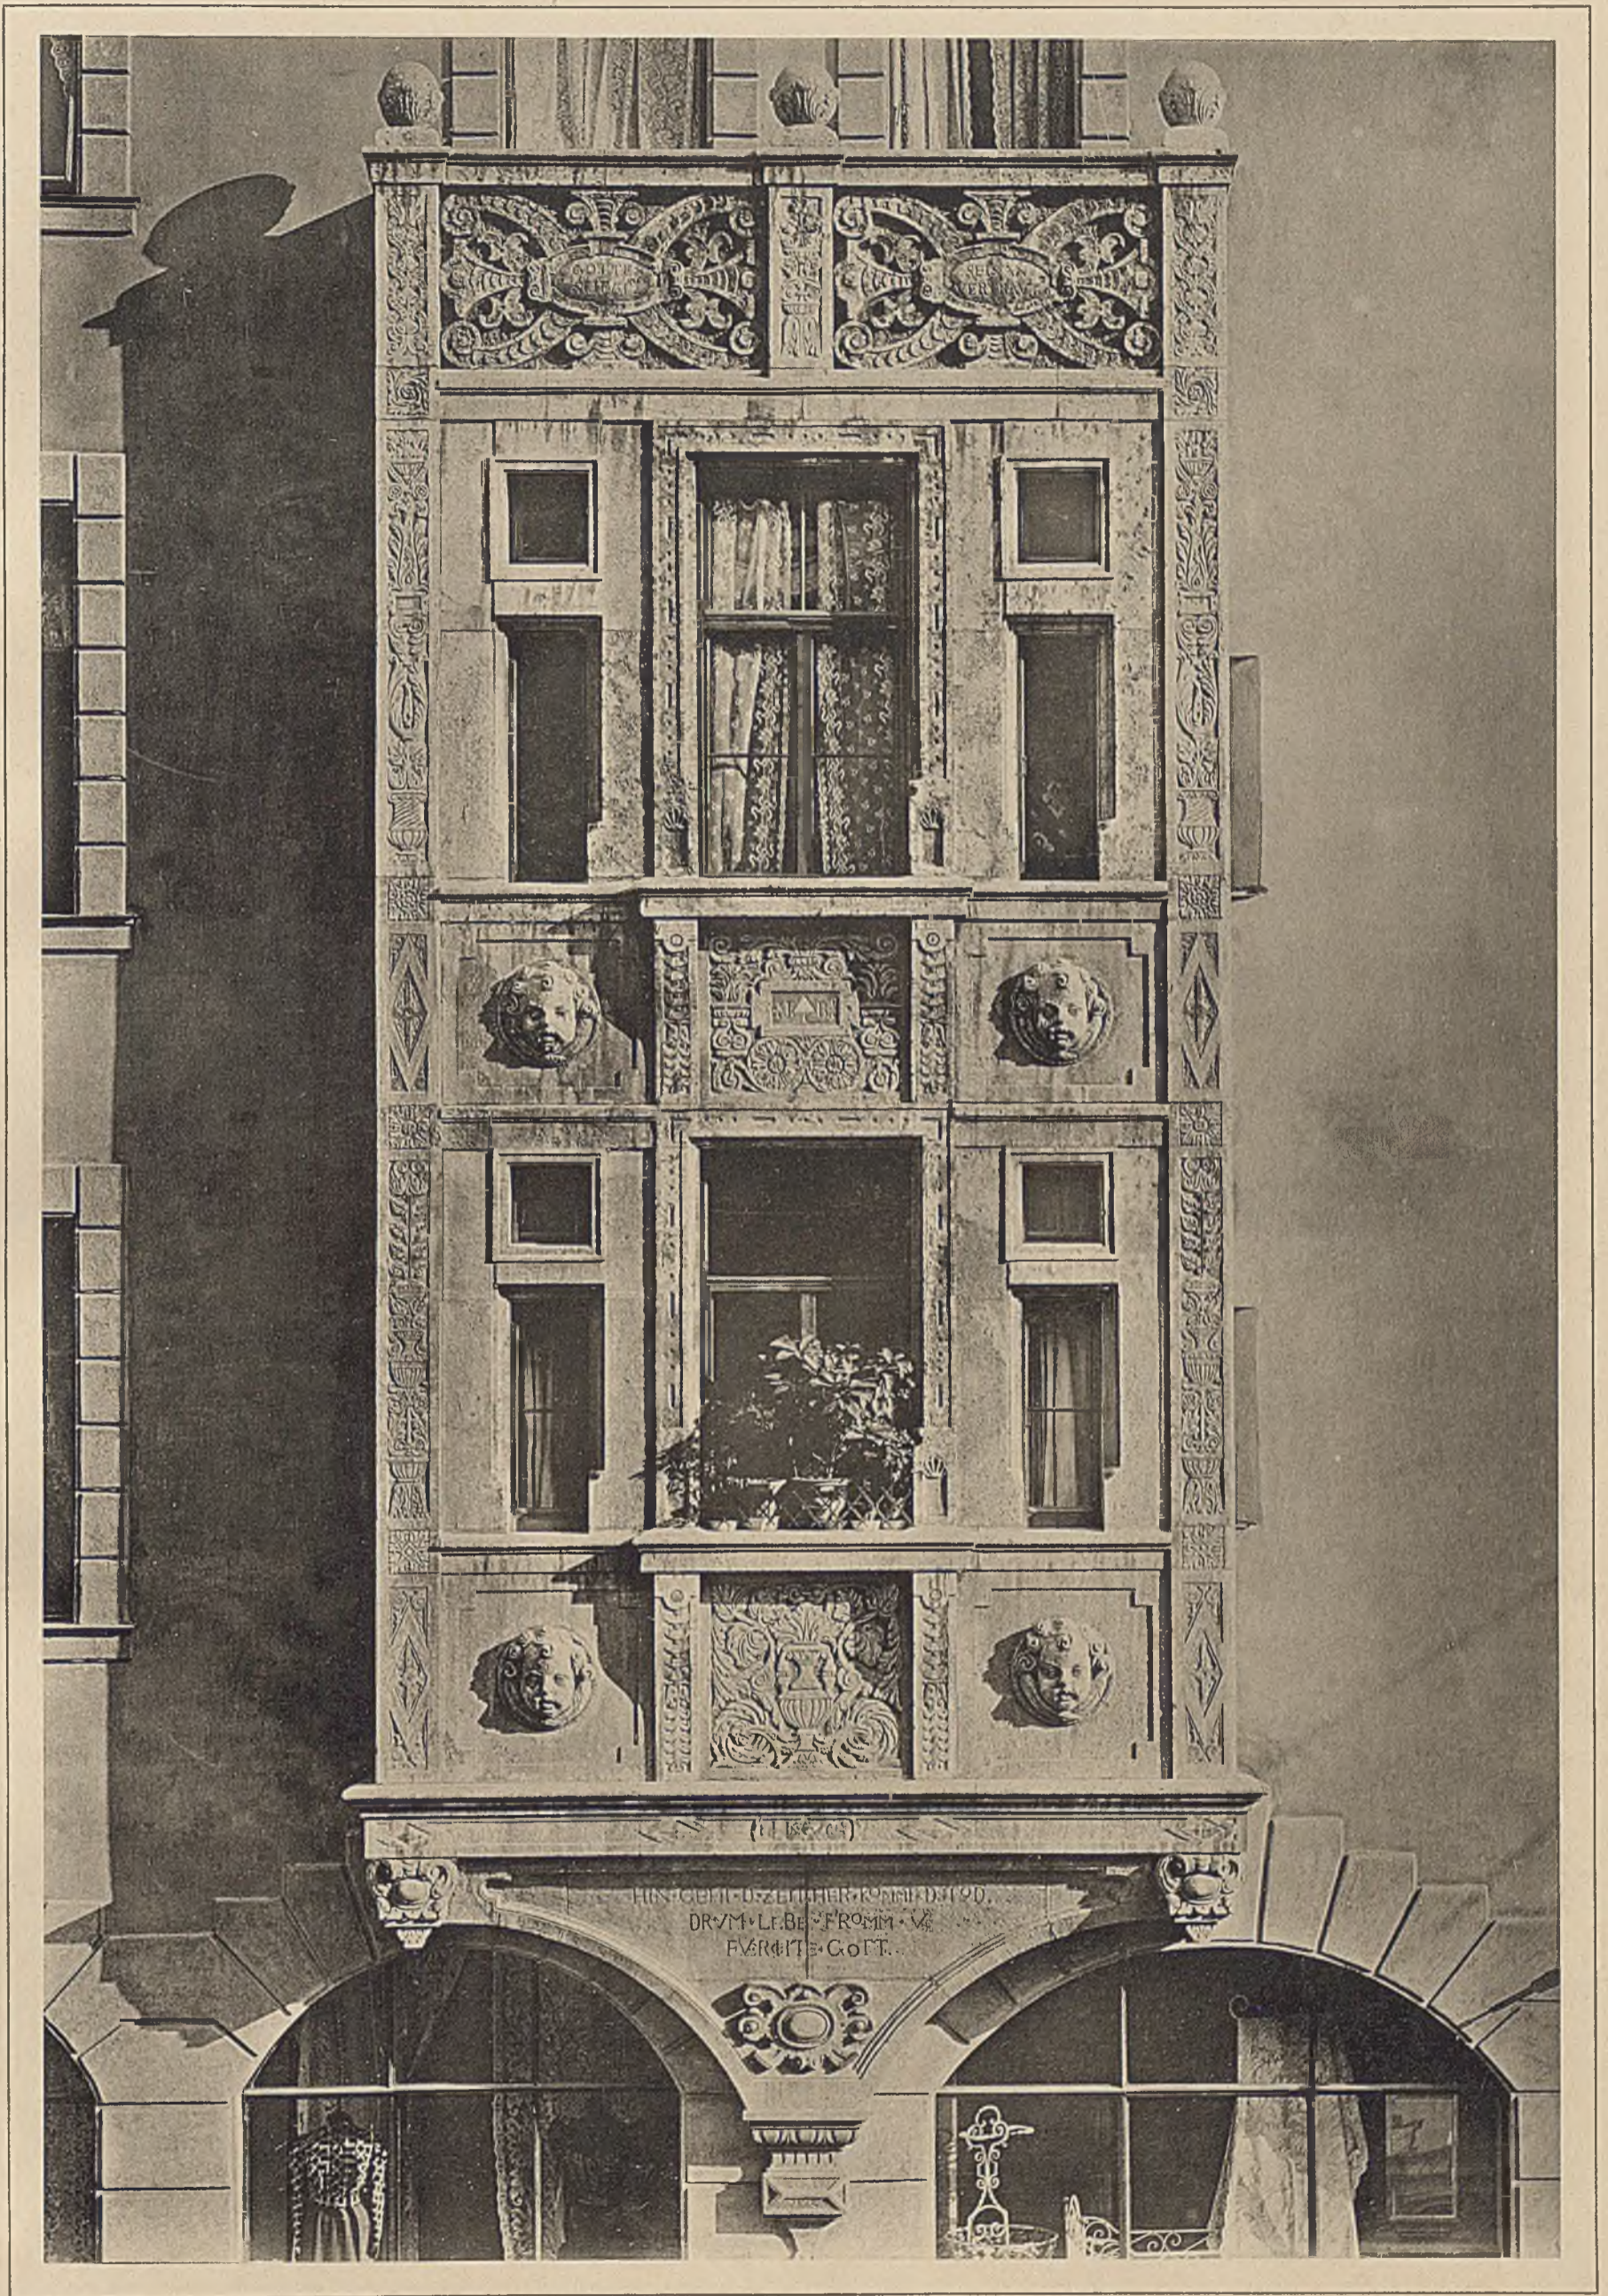

MÜNCHEN

SCHULHAUS AM DOM-PEDRO-PLATZ — PORTAL AN DER NORDSEITE

CHARAKTERISTISCHE DETAILS

Band I

Tafel 64

HANS GRÄSSEL ARCH.

LICHTDRUCK WILHELM GREVE BERLIN

MÜNCHEN