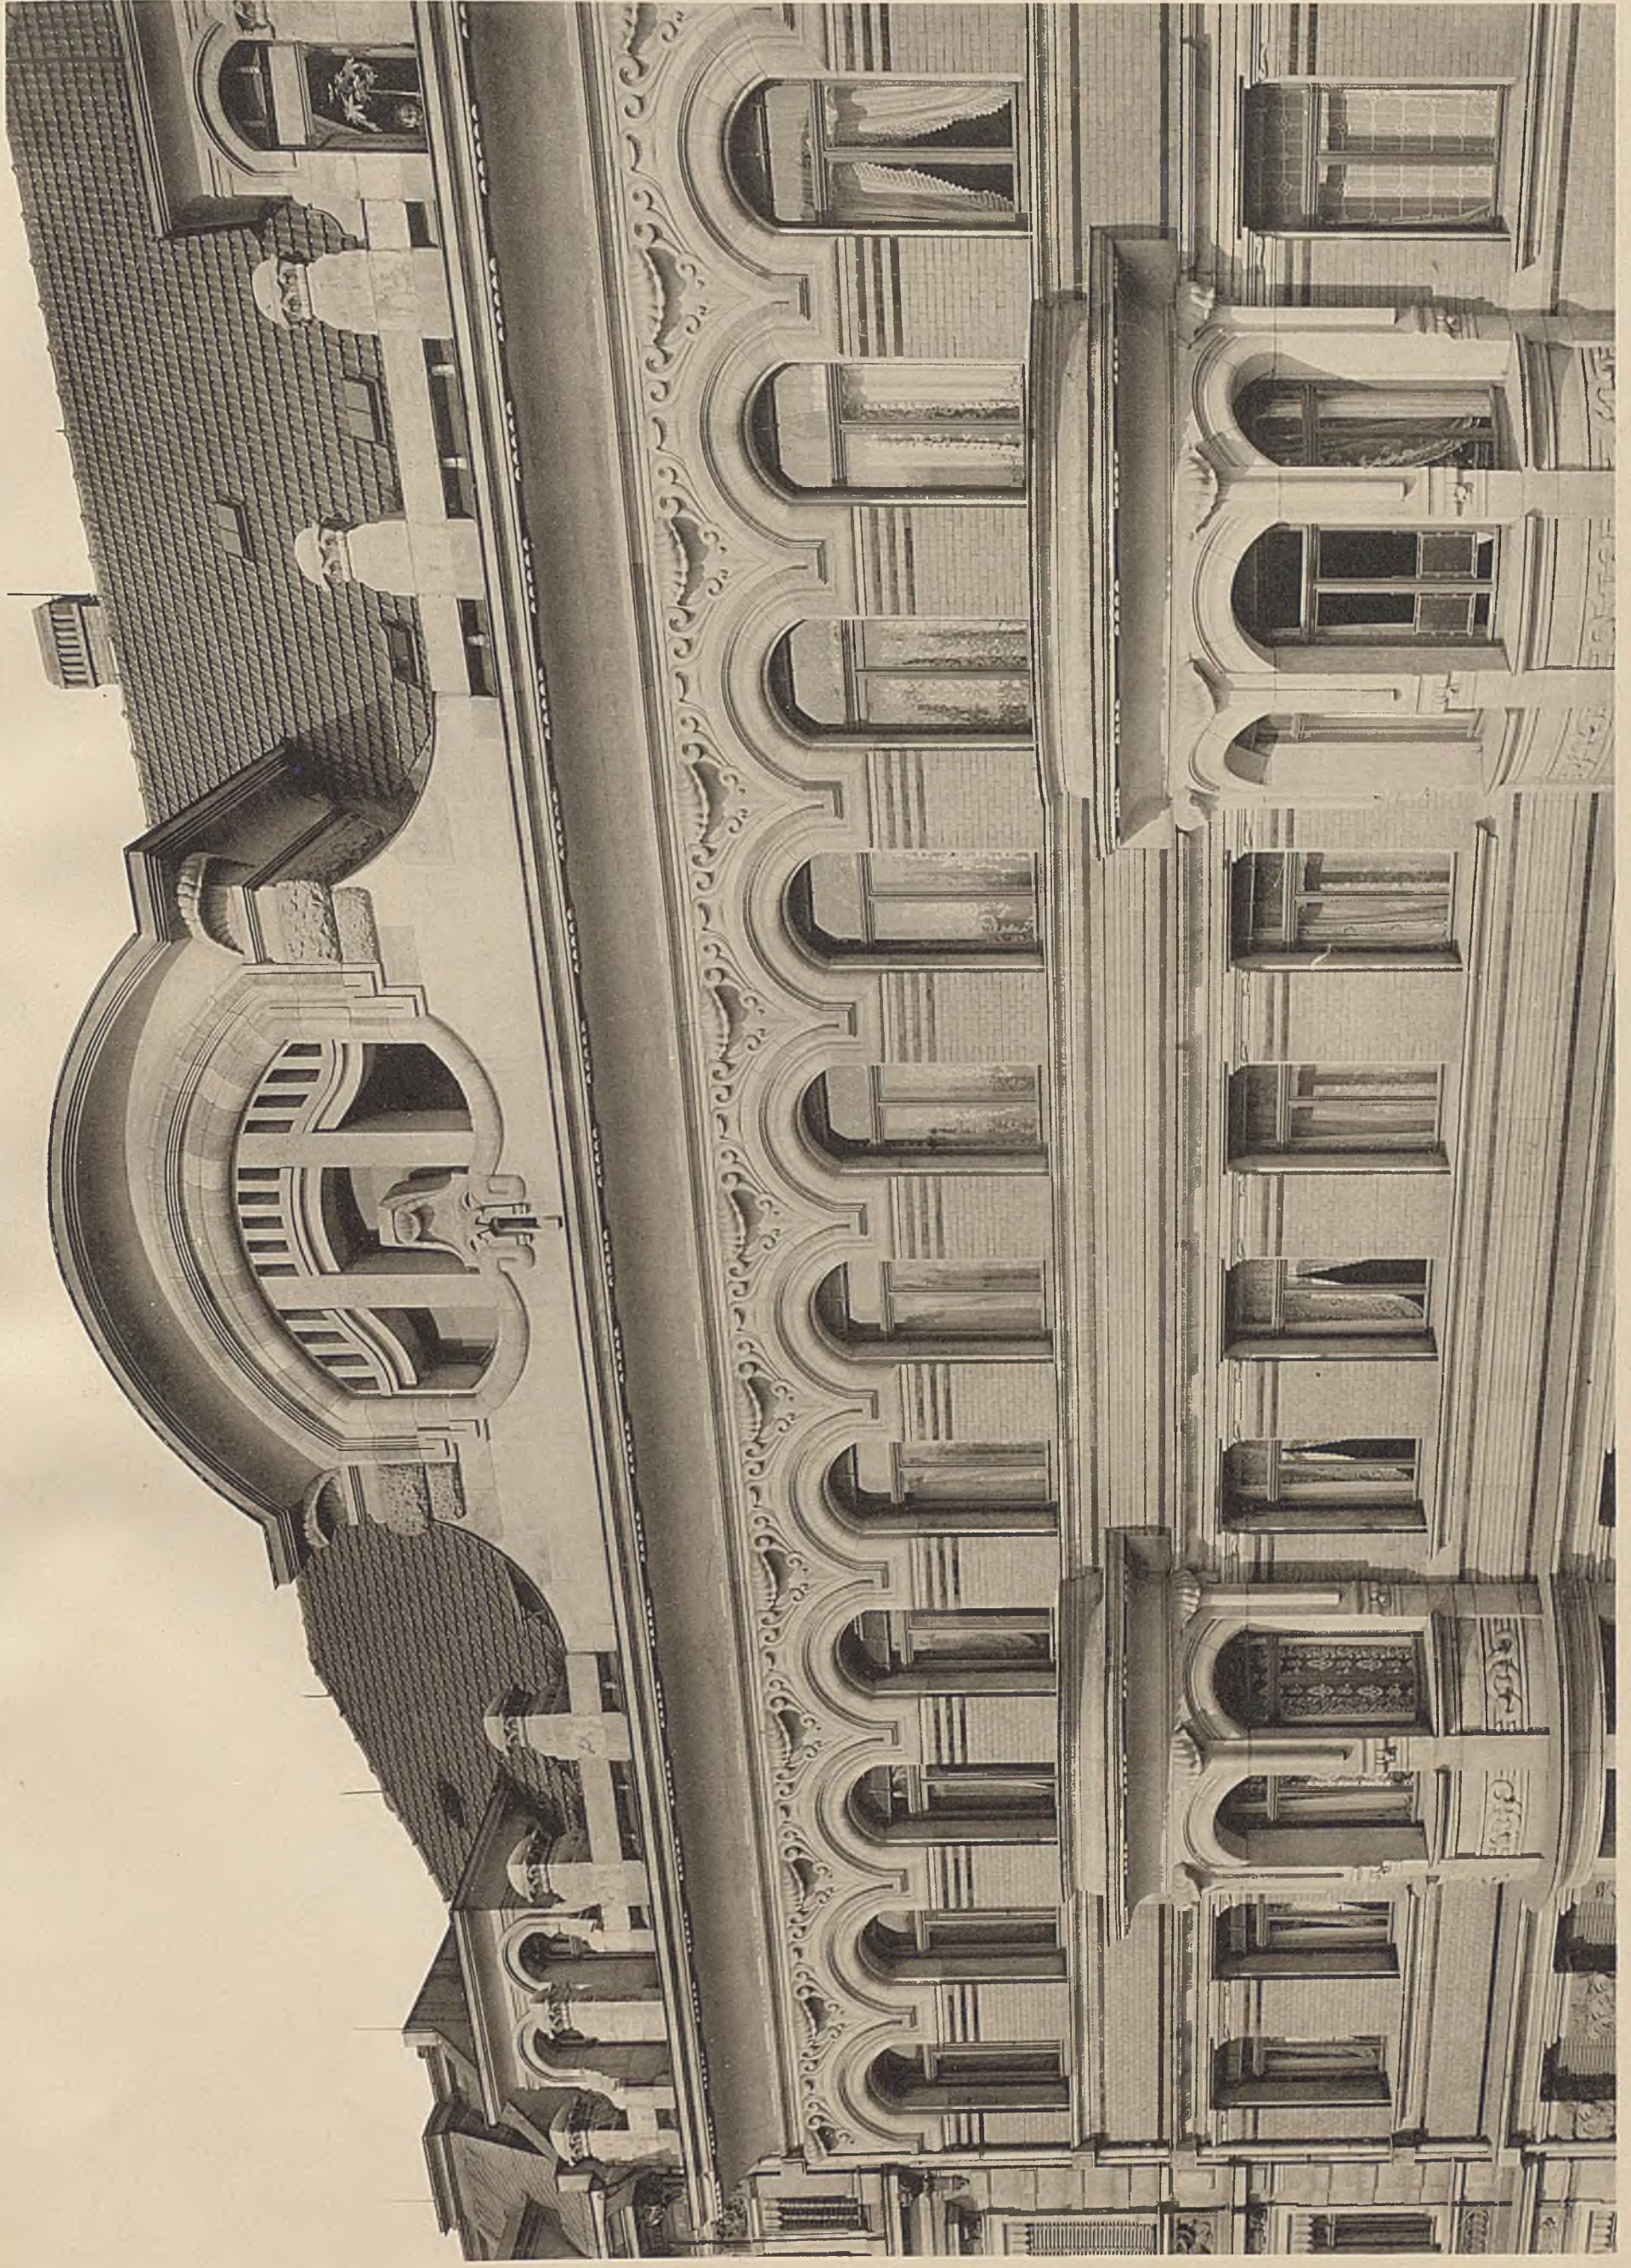

PAUL MÖBUS ARCH. ENTWORFEN UND DETAILLIRT 1897-98
HÄNDEL & FRÄNKE, AUSGEE.

LEIPZIG
FRANKFURTERSTRASSE 20 — OBERES FASSADENDETAIL

LICHTDRUCK WILHELM GREVE, BERLIN