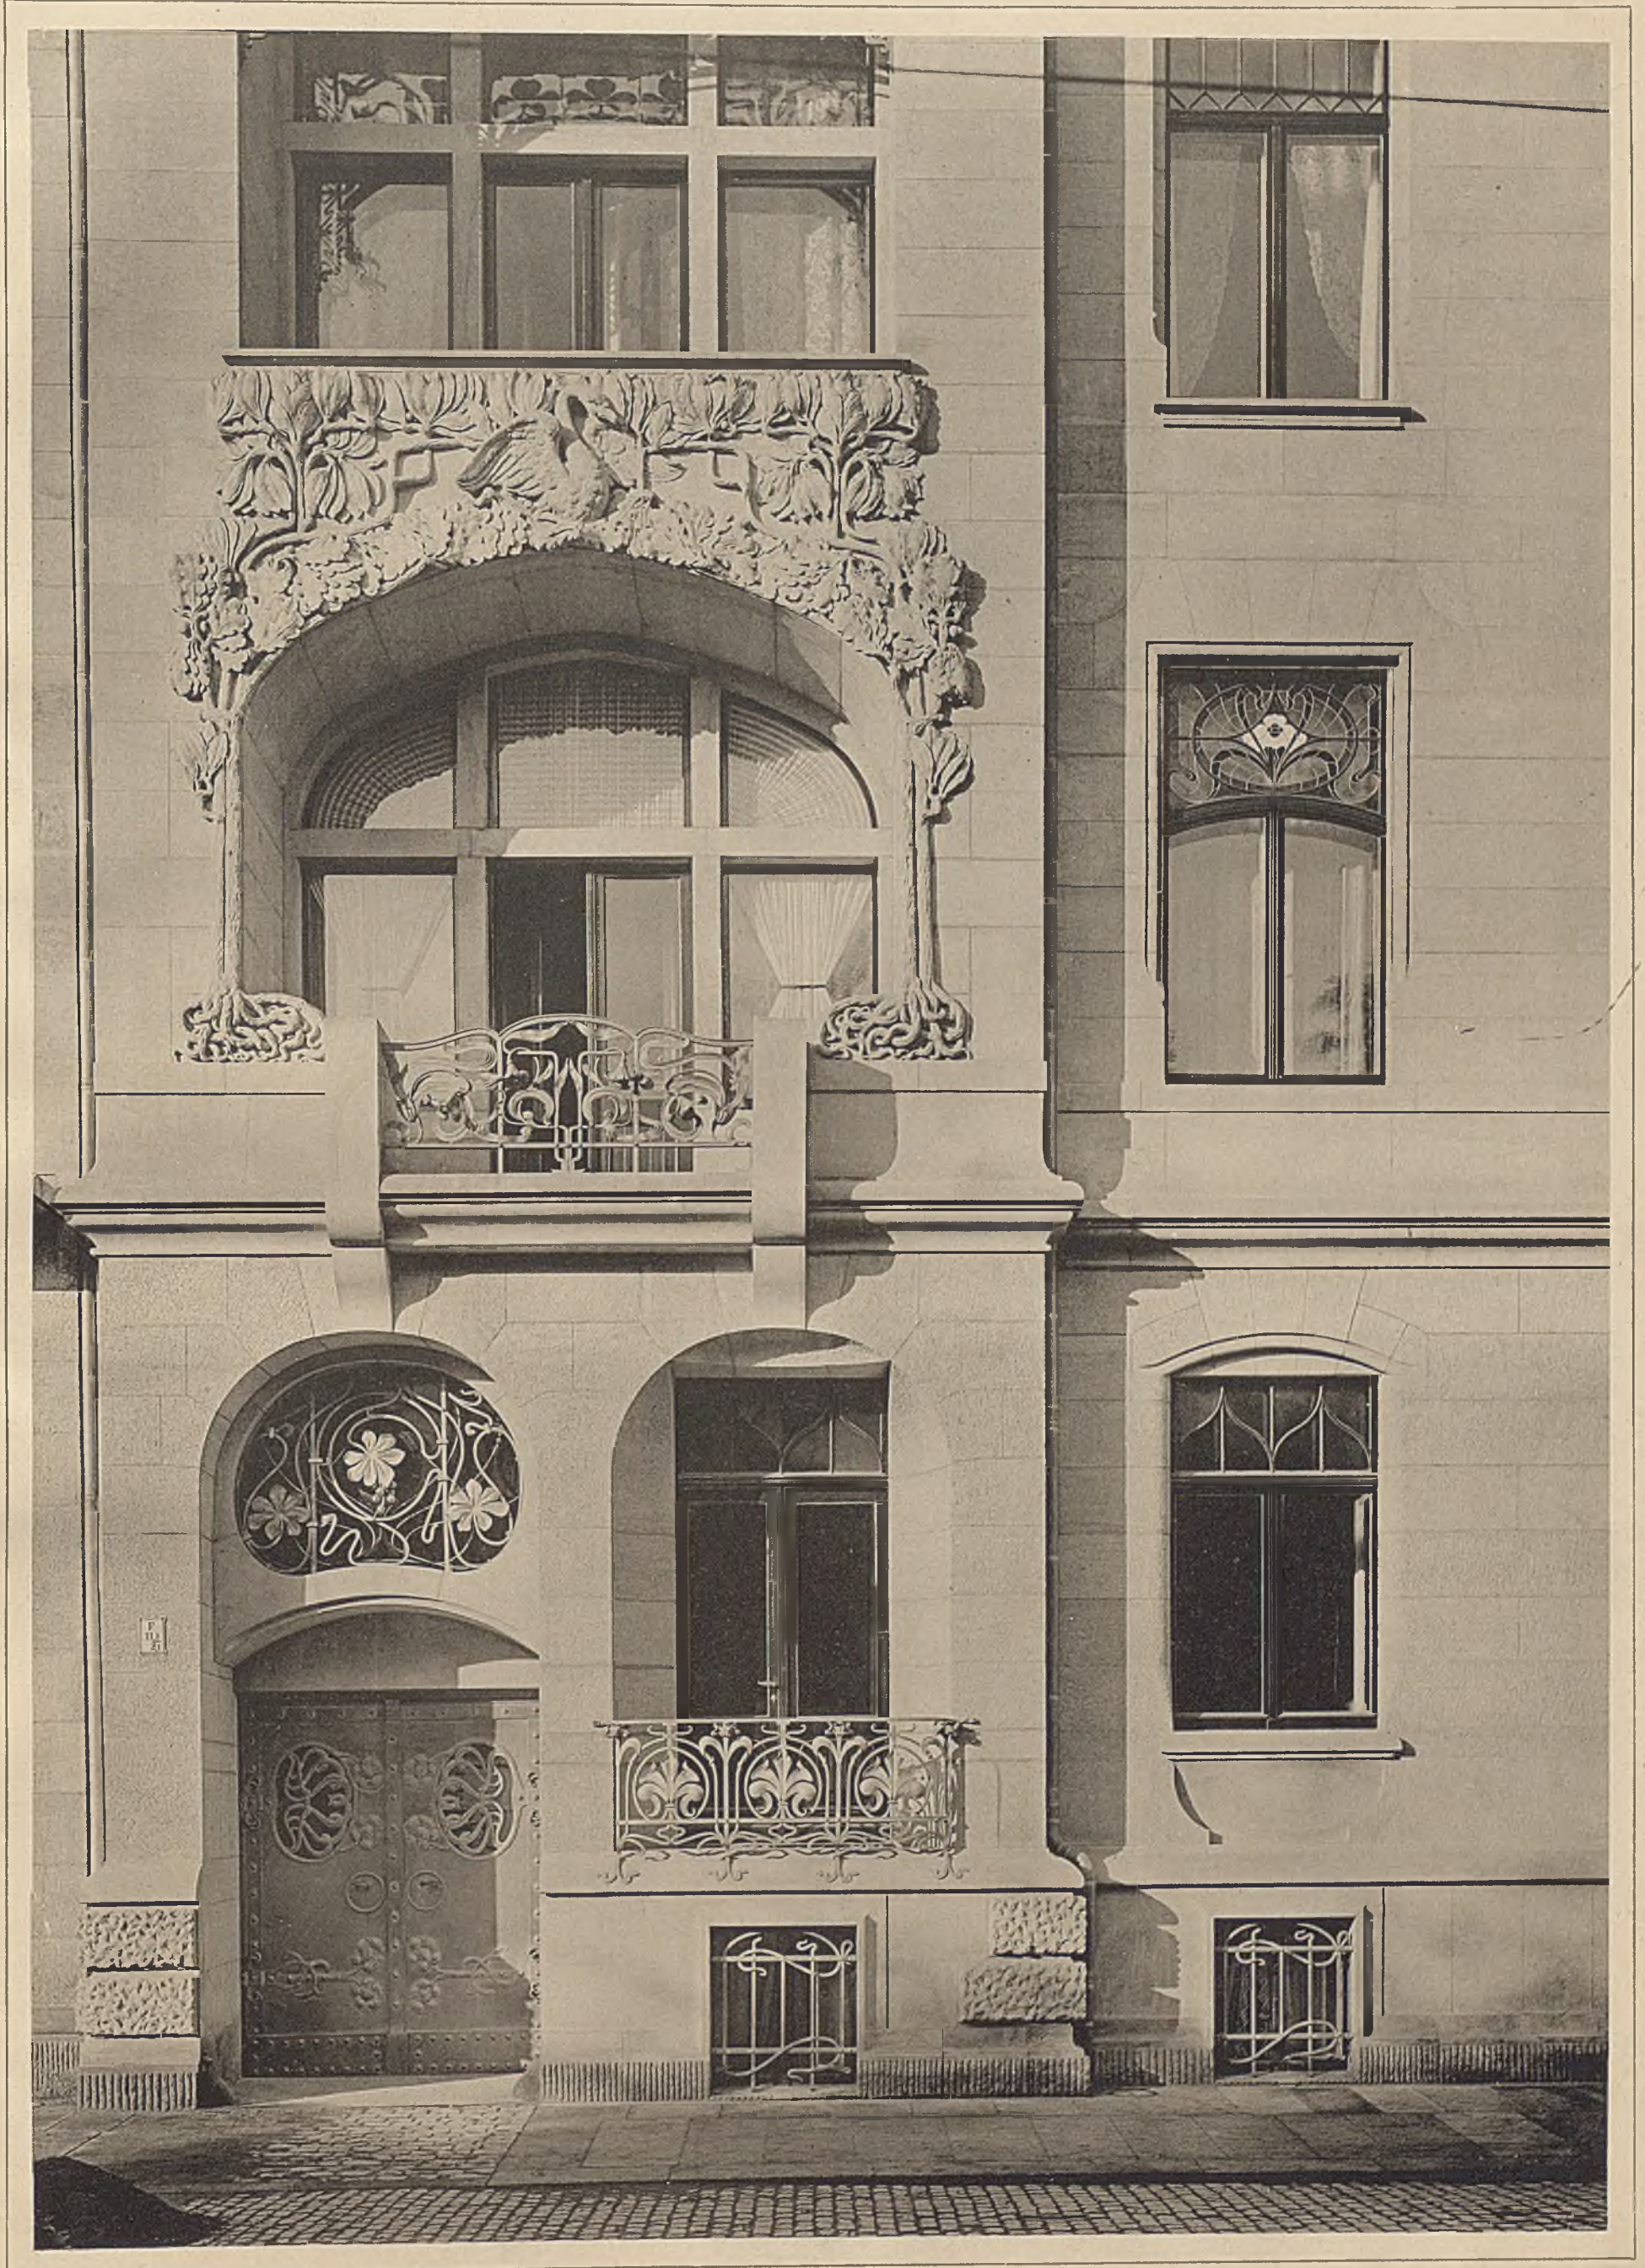

CHARAKTERISTISCHE DETAILS

Band I

Tafel 90

HANS GRÄNSEL ARCH.

MÜNCHEN
„ZUM THOMASBRÄU“ AM KAPUZINERPLATZ — BRÄUSTÜBEL

LICHTDRUCK WILHELM GREVE, BERLIN

F. R. VORETSCH ARCH.

LICHTDRUCK WILHELM GREVE, BERTIN