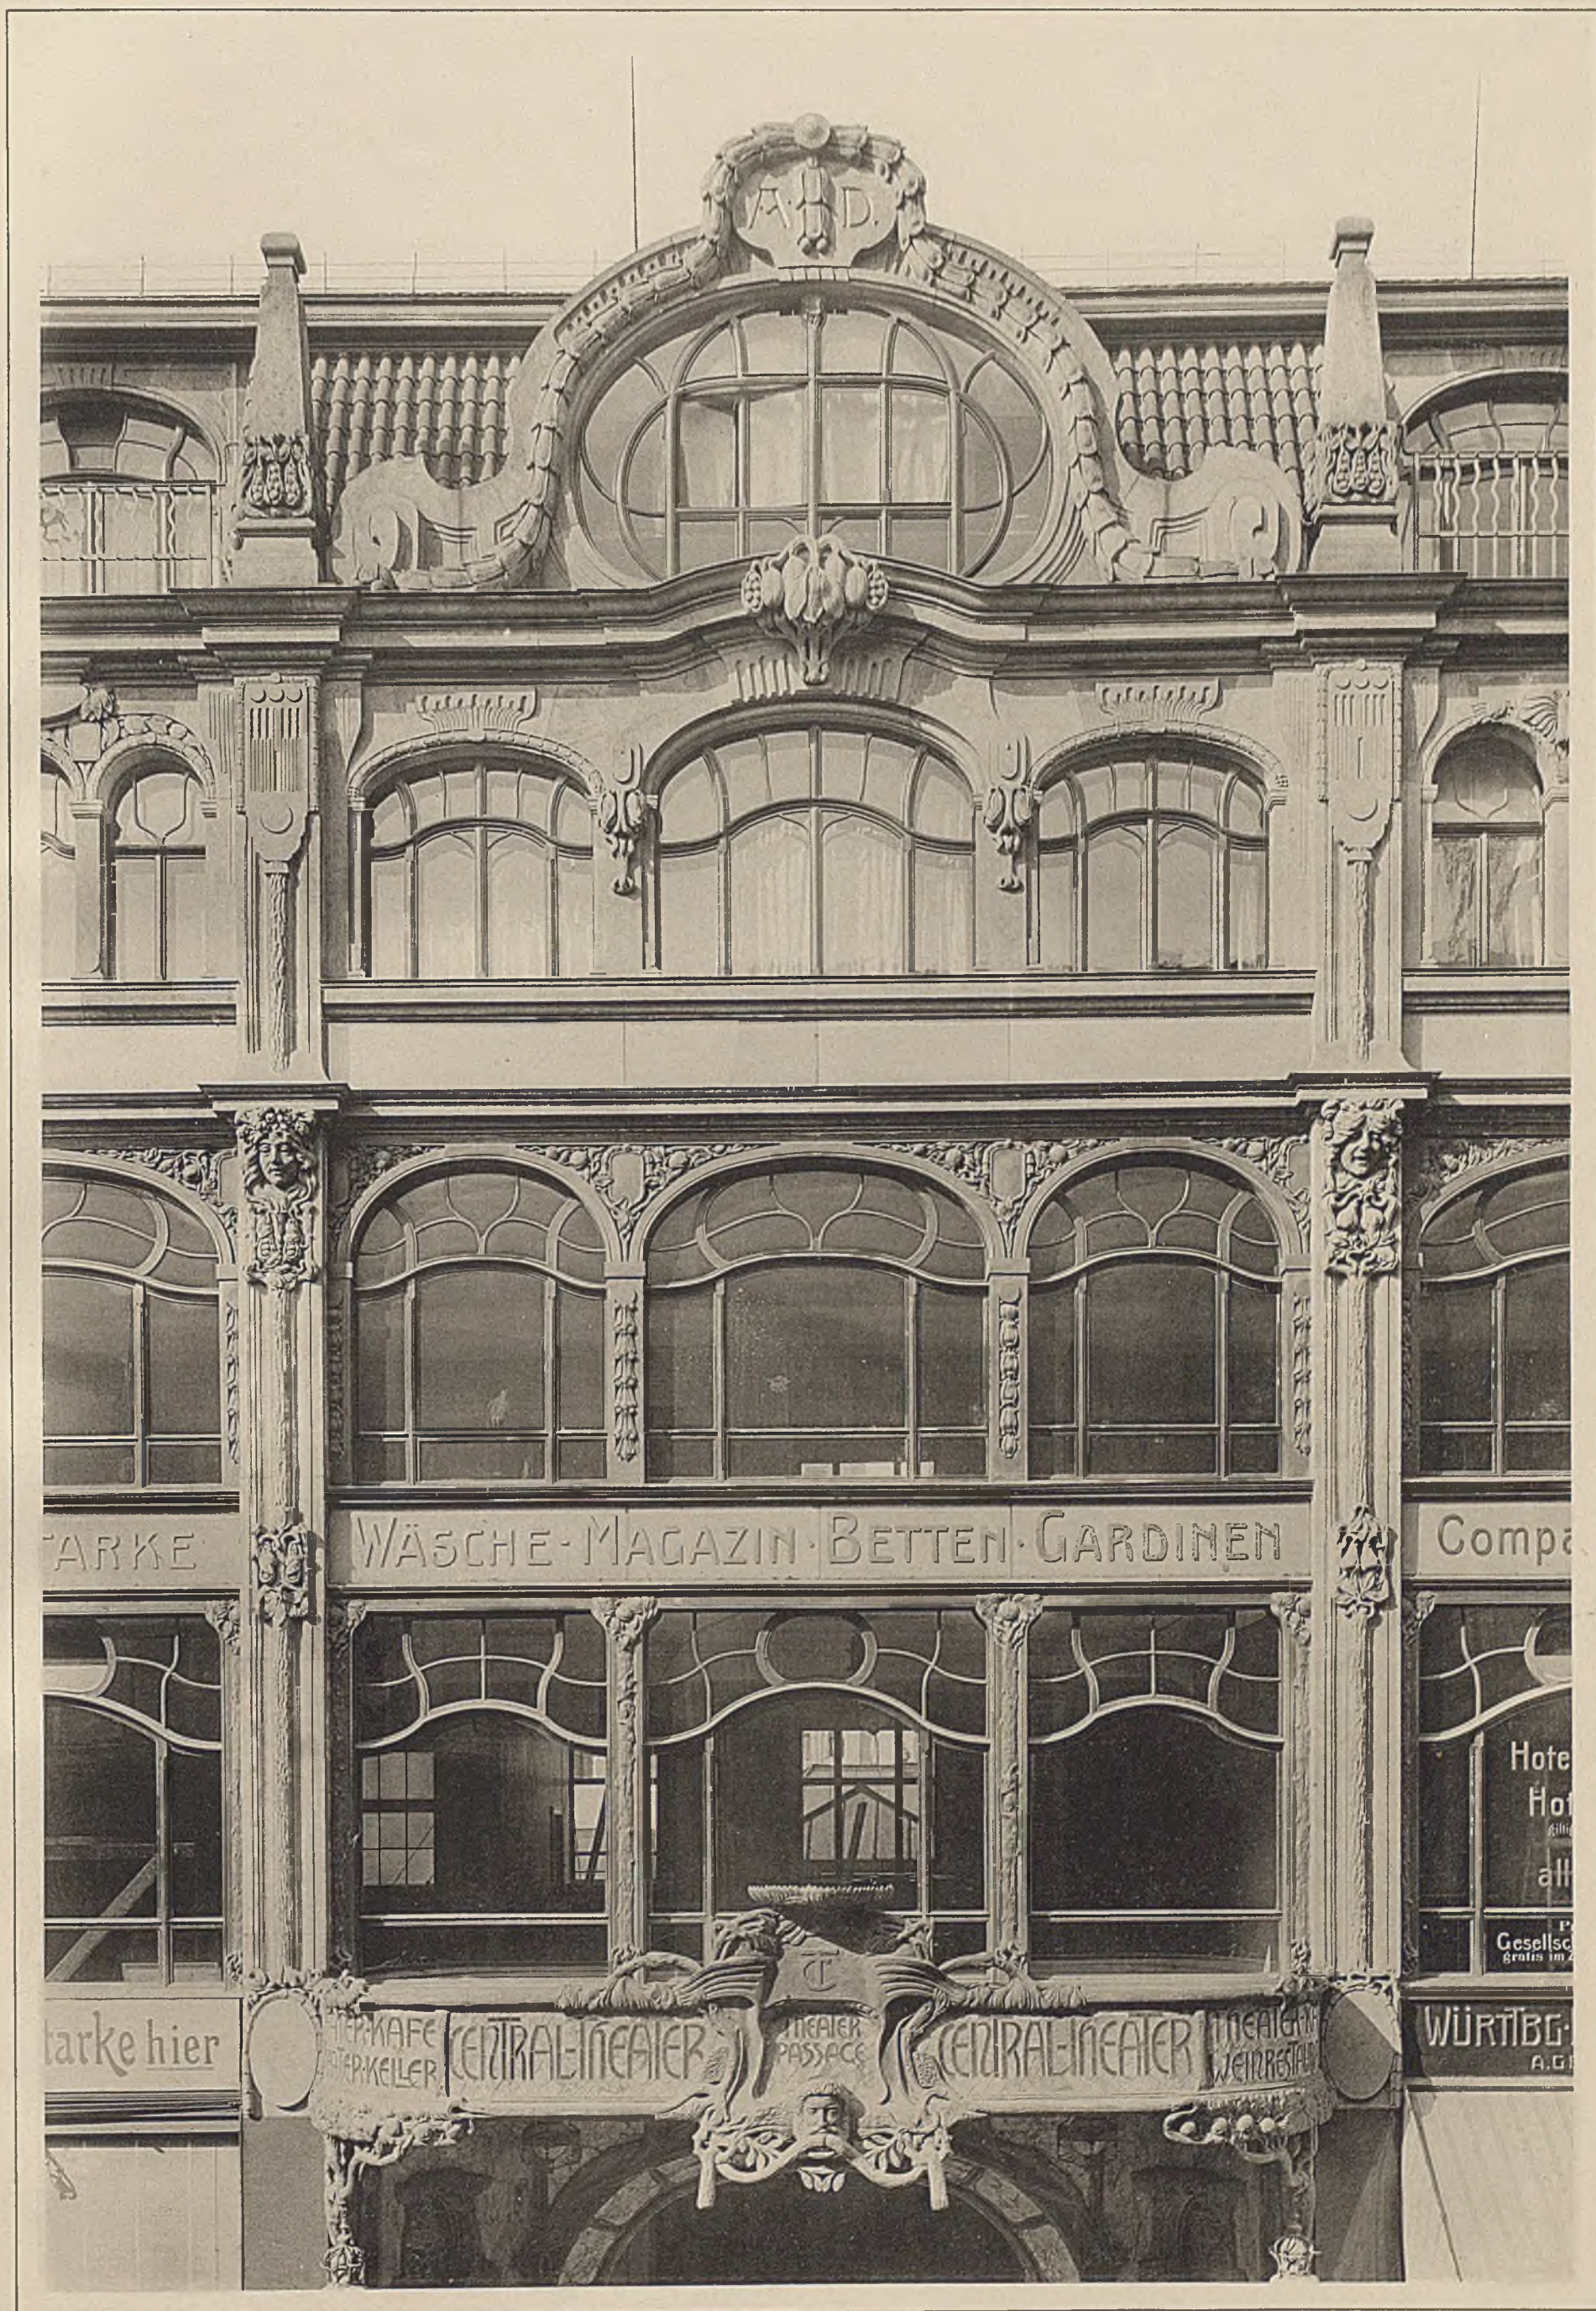

LICHTDRUCK WILHELM GREVE BERLIN

ZEHLENDORF
LANDHAUS TAUBERT – HAUPTPORTAL

LUDWIG OTTE ARCH.

LICHTDRUCK WILHELM GREVE, BERLIN

GR.-LICHTERFELDE
VILLA FRENZEL RINGSTRASSE 90

LOSSOW & VIEHWEGER ARCH.

LICHTDRUCK WILHELM GREVE, BERLIN