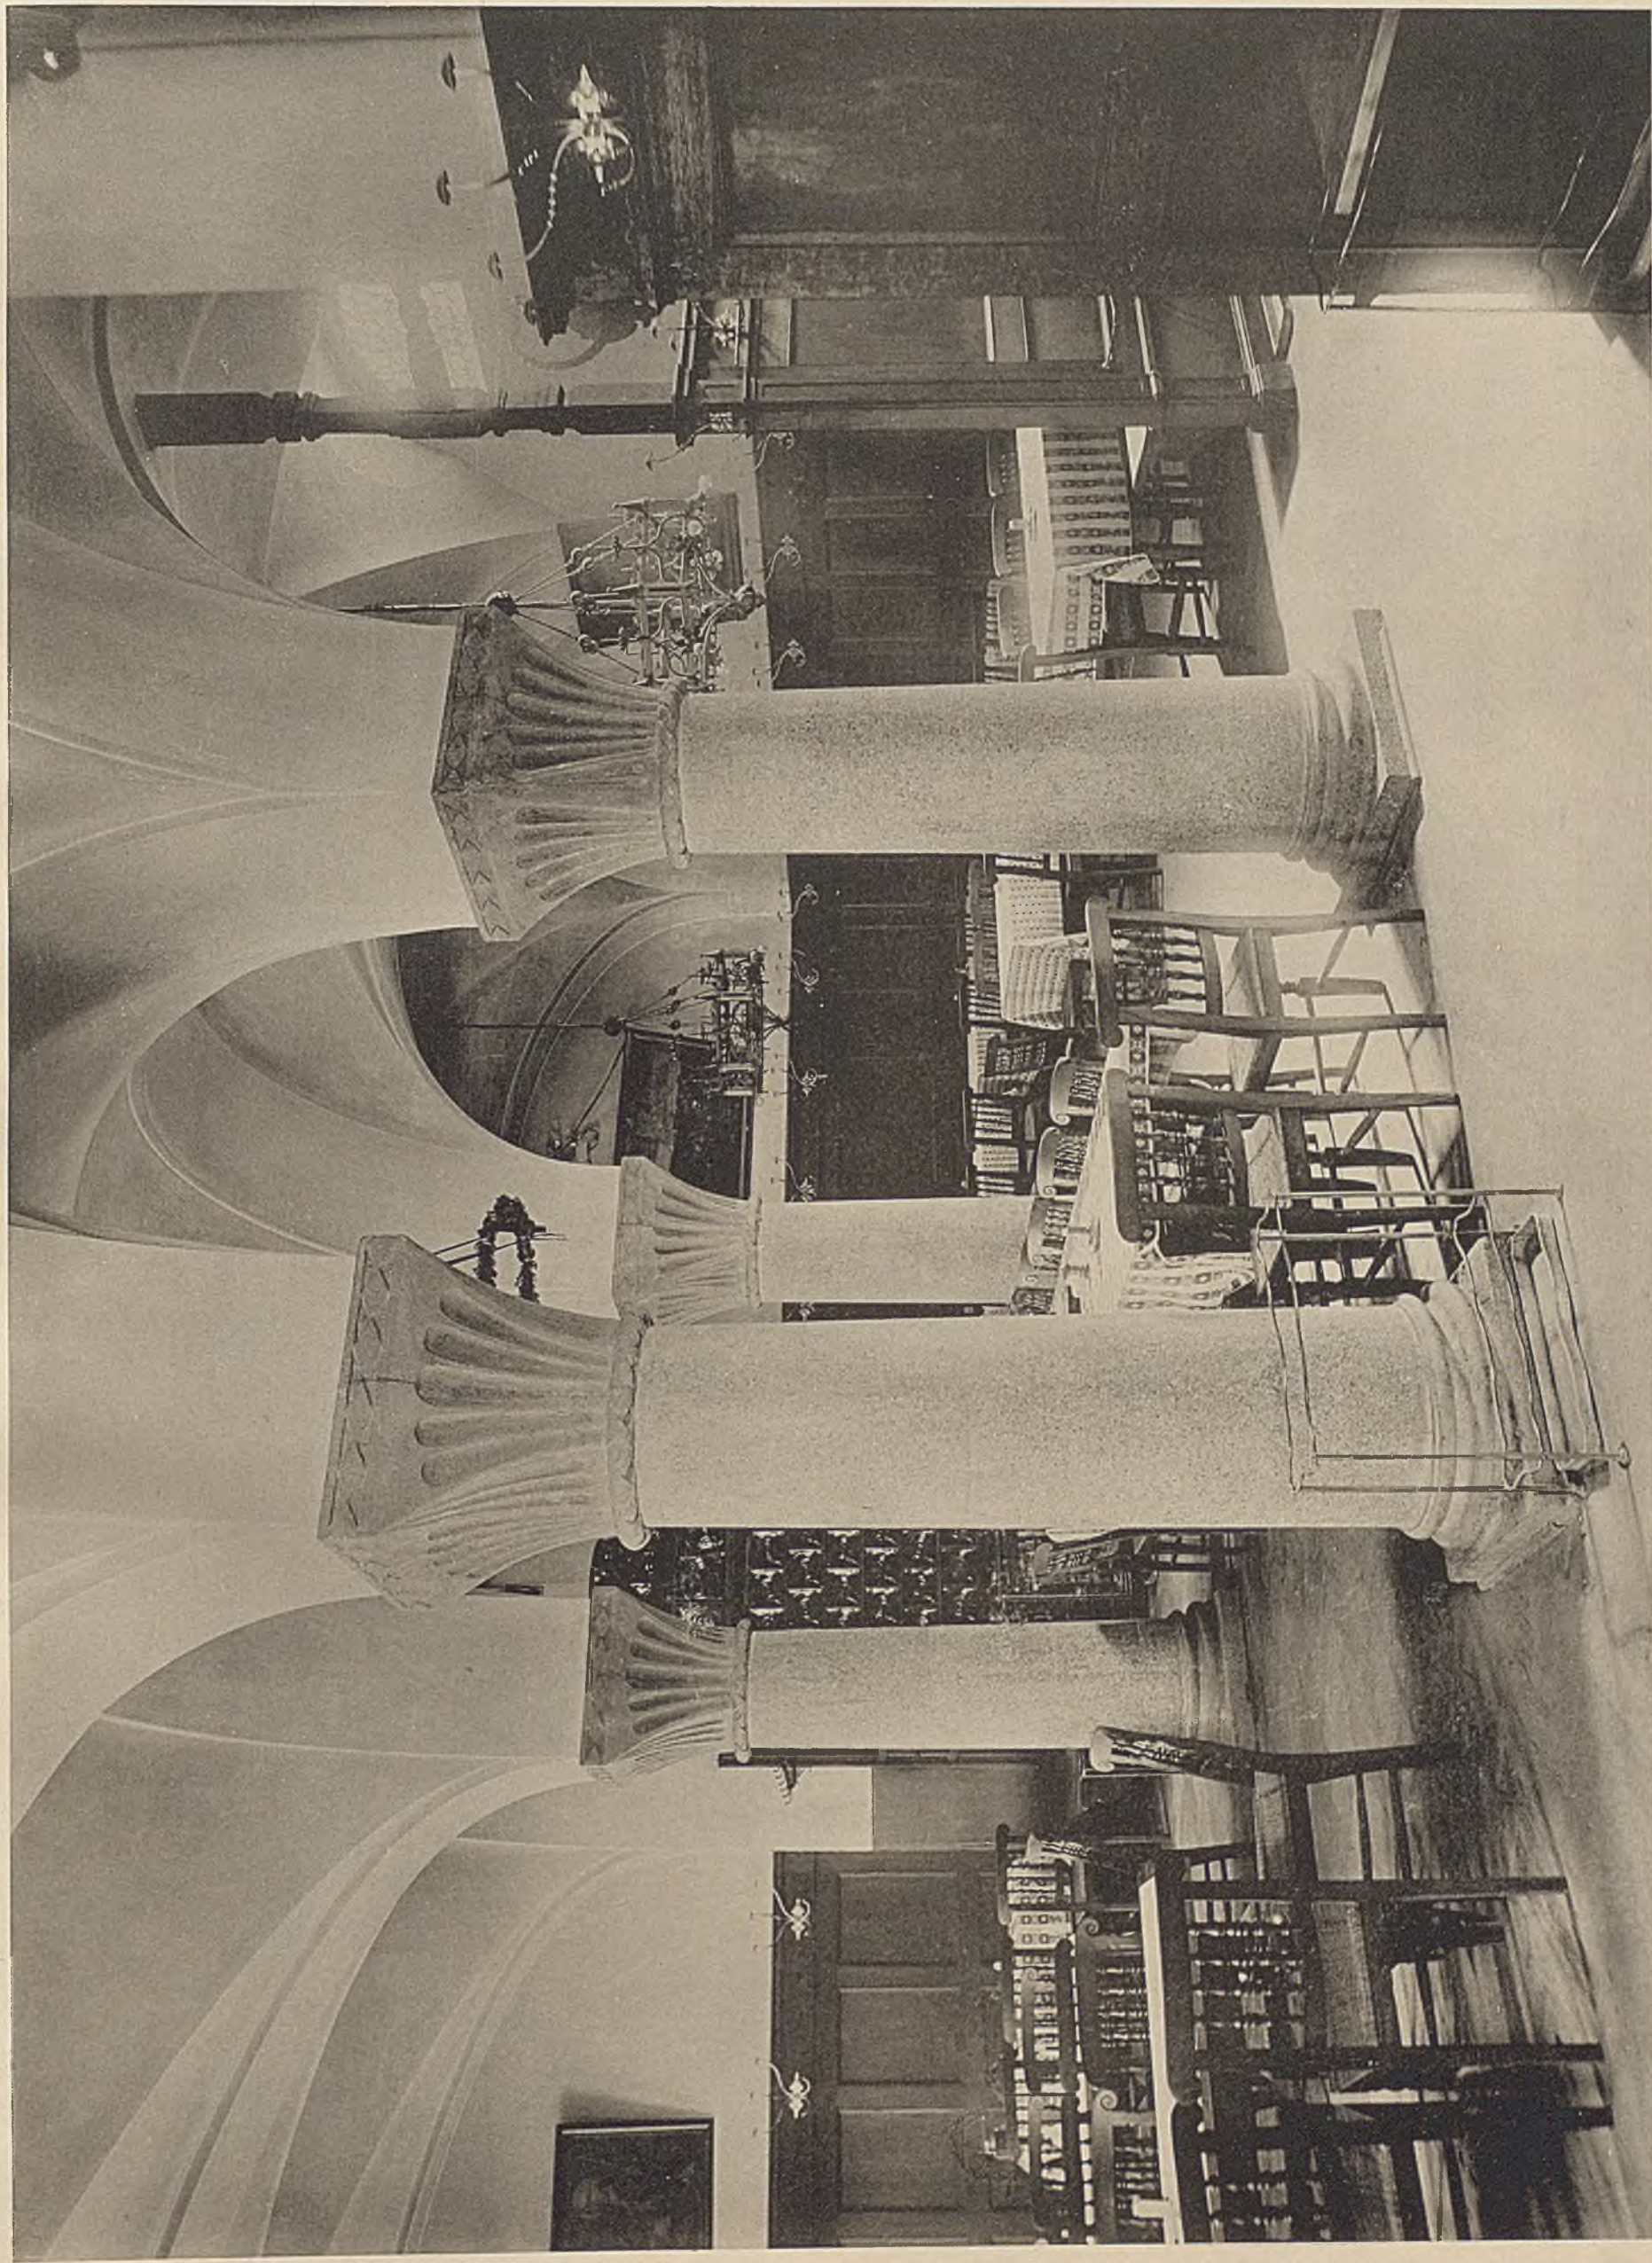

CHARAKTERISTISCHE DETAILS

Band I

Tafel 90

HANS GRÄNSEL ARCH.

MÜNCHEN
„ZUM THOMASBRÄU“ AM KAPUZINERPLATZ — BRÄUSTÜBEL

LICHTDRUCK WILHELM GREVE, BERLIN