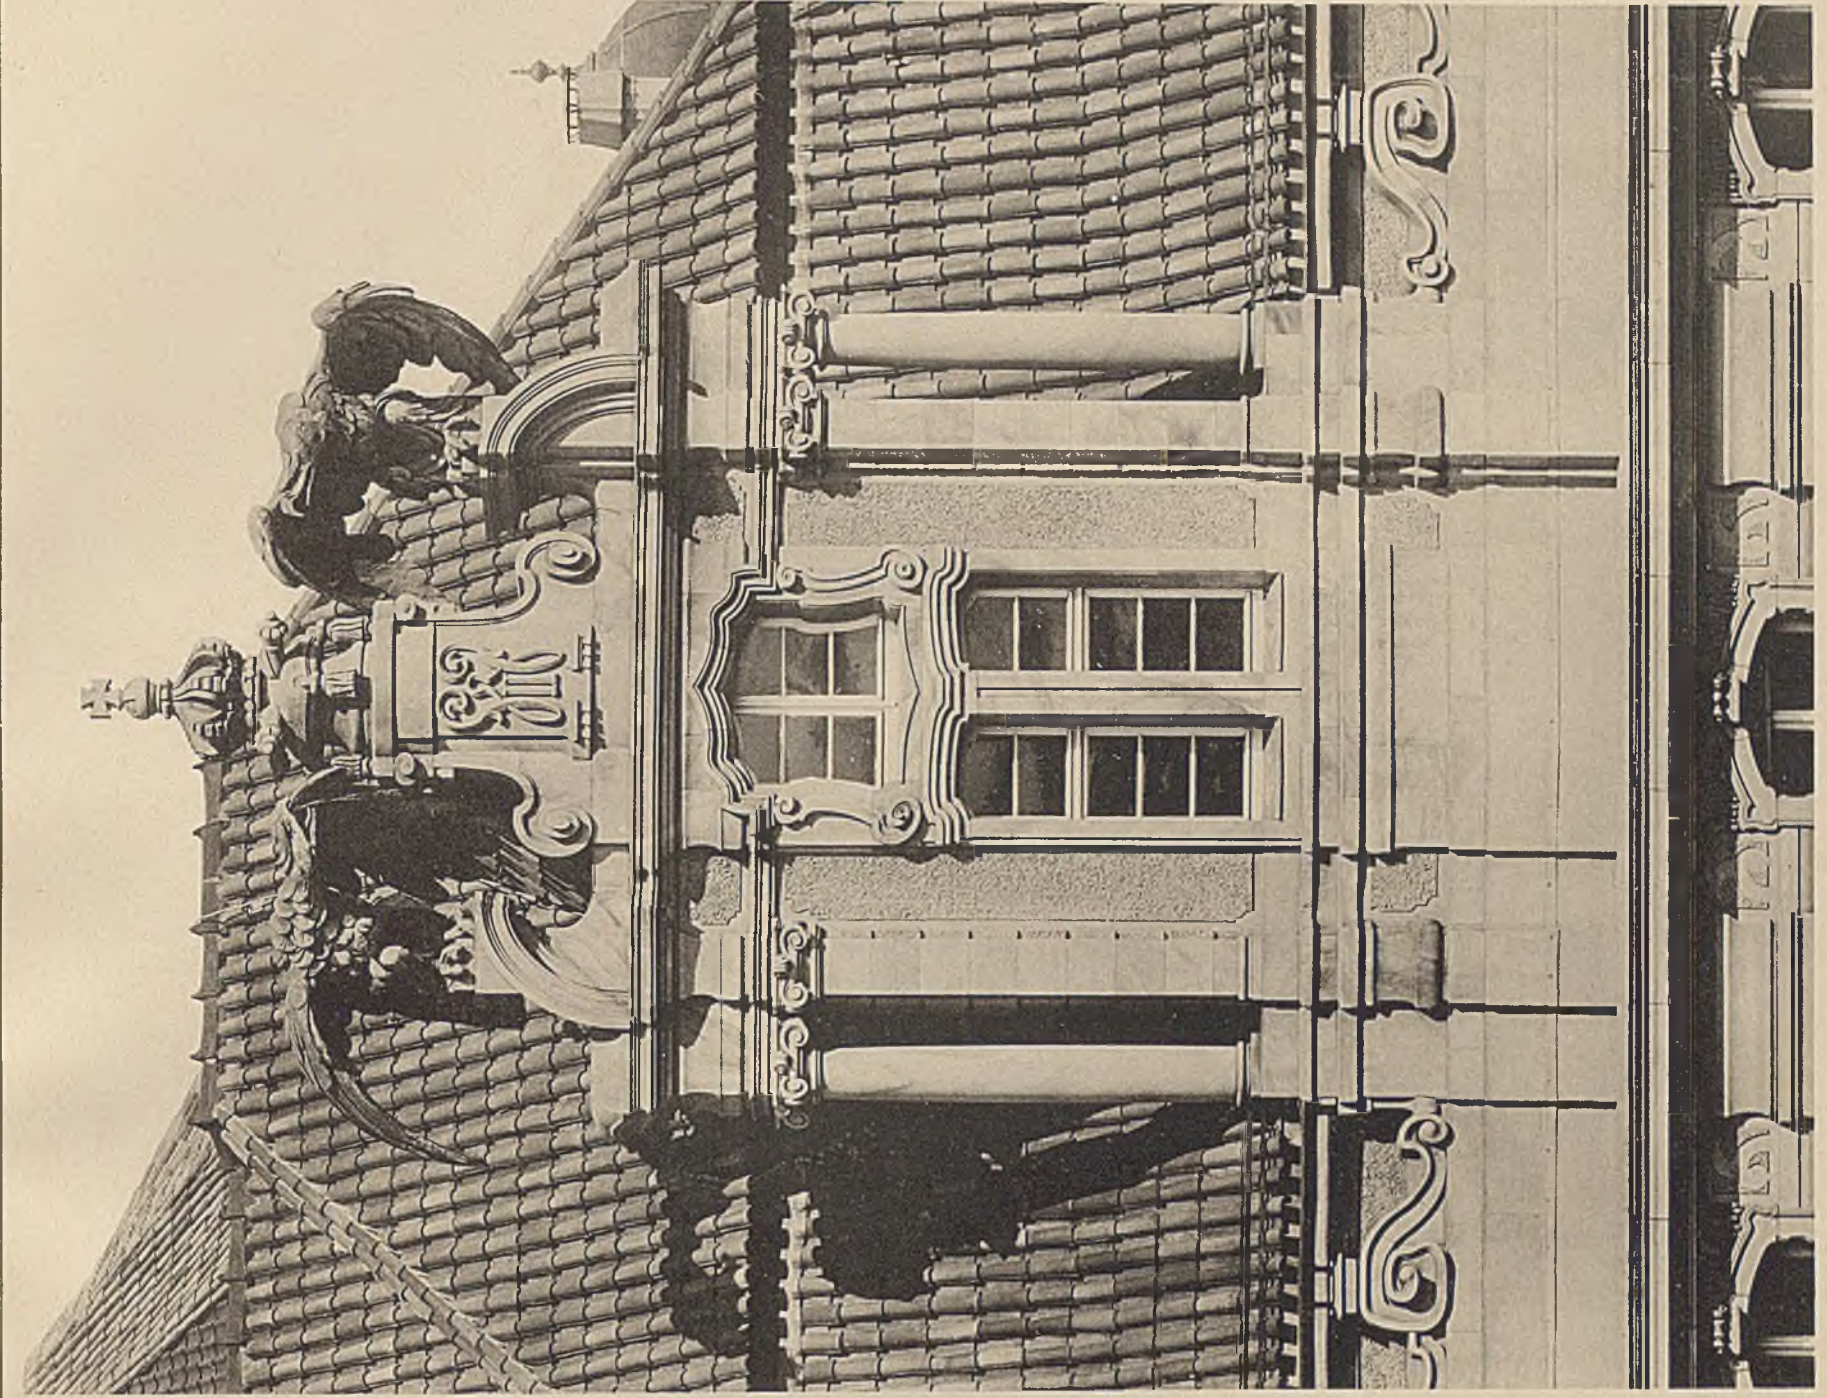

LICHTDRUCK WILHELM GREVE, BERLIN

BERLIN
KÖNIGL. LAND- UND AMTSGERICHT I — PORTAL IN DER GRÜNERSTRASSE

OTTO SCHMALZ ARCH.

LICHTDRUCK WILHELM GREVE, BERLIN

BERLIN
KÖNIGL. LAND- UND AMTSGERICHT I — ECKTURM

F. WOLFF ARCH.