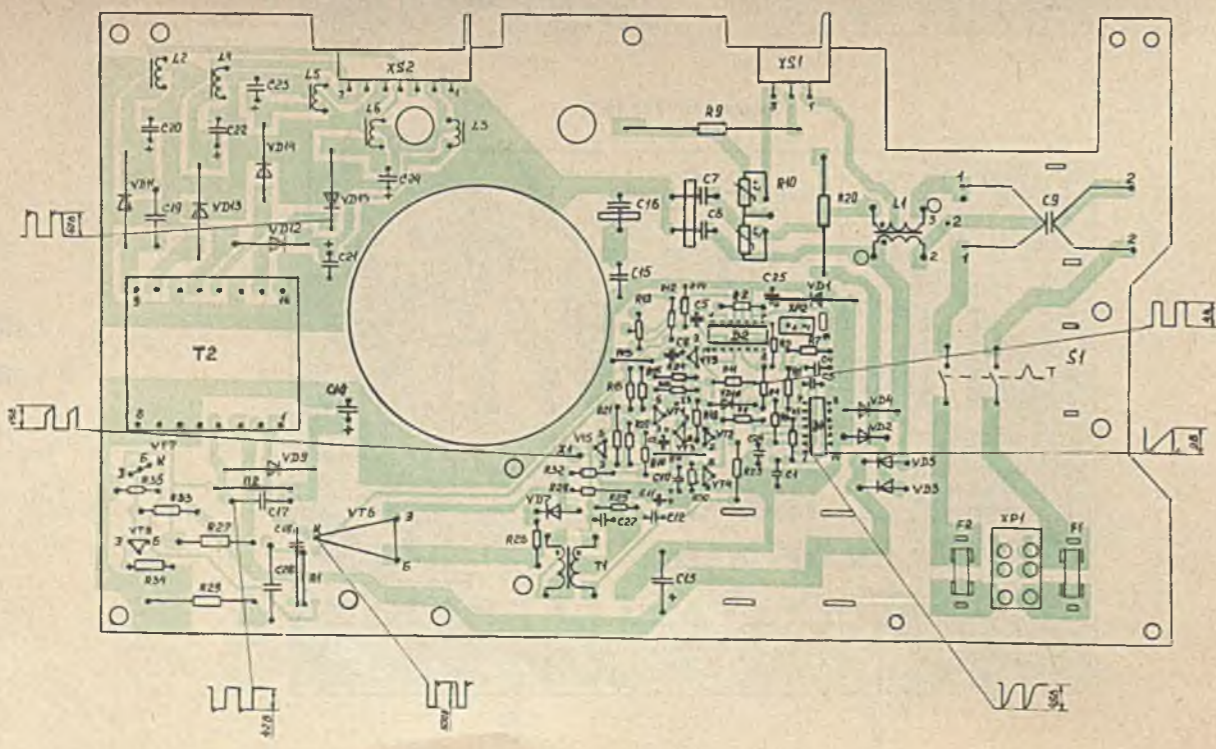

Схема расположения блоков

Блок питания (БП-10)

плата 3.686.000

Блок кадровой развертки (ВКР-10)

Блок цвета (BC-10)

Блок селекторов каналов

Вид со стороны печати

Вид со стороны монтажа

Селектор каналов СК-Д-30

Селектор каналов СК-М-30

Блок радиоканала (BRK-10-2)